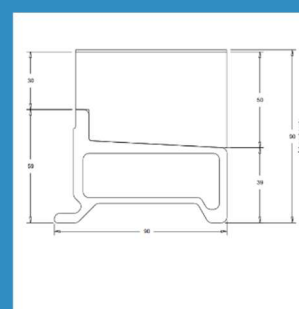

**LU-IW-HY.BU72**

*Maatvoering*

*3D-plaatje*

*Toepassing*

Laagreliëfdorpels zorgen voor een goede toegankelijkheid van gebouwen. De opstap van buiten naar binnen is maximaal 20 mm.

**Uitvoeringen**

Materiaal

Glasvezelversterkt kunststof

Afmeting

59 x 90 mm  
Buitensponning 72 mm  
Damhoogte 59  
Inbouwhoogte 90 mm (inclusief neuten)

Eigenschappen

Uitzettingscoëfficiënt  $9 \cdot 10^{-6} \text{m/m K}^{-1}$   
Gewicht 2,3 kg / m1