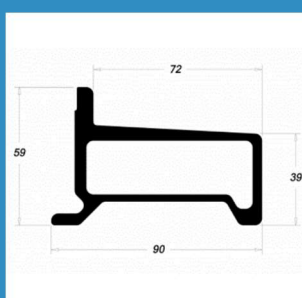

# LU-IW-HY.BU72

PRODUCT DATA BLAD Versie: 1.1

**Productgroep**  
**Omschrijving**

Isowel dorpels  
Hybride laagreliëfdorpels voor houten kozijnen met sponning 72 mm voor naar buitendraaiende deuren.

**Profiel**

**LU-IW-HY.BU72**

*Maatvoering*

*3D-plaatje*

*Toepassing*

Laagreliëfdorpels zorgen voor een goede toegankelijkheid van gebouwen. De opstap van buiten naar binnen is maximaal 20 mm.

**Uitvoeringen**

Materiaal

Glasvezelversterkt kunststof

Afmeting

59 x 90 mm  
Buitensponning 72 mm  
Damhoogte 59  
Inbouwhoogte 90 mm (inclusief neuten)

Eigenschappen

Uitzettingscoëfficiënt  $9 \cdot 10^{-6} \text{m/m K}^{-1}$   
Gewicht 2,3 kg / m1

Behandeling

2K PU Coating Blackstone RAL 9005 (zwart)

Lengtes

Maximale lengte 6,6 meter  
Maatwerk [www.dorpelbestellen.nl](http://www.dorpelbestellen.nl)

<u>Bewerkingen</u>	Dorpels worden op maat met gemonteerde neuten geleverd Inclusief de benodigde bewerkingen volgens BRL 0819 en bewerkingen zoals opgegeven bij uw bestelling.
<b>Toepassing</b>	38 / 40 mm buitendraaiende deuren 54 / 56 mm buitendraaiende deuren Vastglas direct op de dorpel Paneelvulling direct op de dorpel
<b>Toebehoren</b>	Neuten 67 / 90 mm met sponningen die overeenkomen met stijlen van het kozijn (op te geven bij bestellen)  Pluggen / bouten t.b.v. bevestiging van de dorpel aan stijlen Slabbe zorgt voor waterdichte aansluiting met de stijl Sluitpot met sluitpotblok Einddoppen voor afdichting van kopse kanten van de dorpel Beglazingsprofiel G1 t.b.v. directe beglazing op de dorpel
<b>Verwerking</b>	Voor uitgebreide verwerkingsvoorschriften zie <b>LU-TDS-IW</b>
<b>Bestellen</b>	Maatwerk via <a href="http://www.dorpelbestellen.nl">www.dorpelbestellen.nl</a>