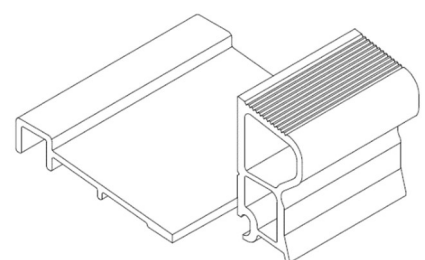

LU-DP-S6

PRODUCT DATA BLAD Versie: 1.1

Productgroep DP Dorpelprofiel
Omschrijving Dorpelaanslag profiel voor naar binnendraaiende deuren.
Profiel **LU-DP-S6**

KOMO gecertificeerd Certificaatnummer 40059
Aluminium kwaliteit 6060 T66
Aluminium is **100% recyclebaar**

Maatvoering

3D-plaatje

Toepassing

Uitvoeringen

Behandeling

Geanodiseerd (Standaard)
Gemoffeld in standaard RAL kleur (kleur op geven)
Brute (Voldoet niet aan de BRL 0810)

Lengtes

Handelslengte 5 meter
Maatwerk www.profielbestellen.nl

Bewerkingen

Afvoersleuven 50 mm uit de zijkant
h.o.h. max. 160 mm
Verzonken schroefgaten 50 mm uit de zijkant
h.o.h. maat 160 mm
Ongeboord opgeven bij bestellen
Kepen (9000, 9064) Breedte: opgeven bij bestelling
Diepte: opgeven bij bestelling

9064

9000

Toebehoren

Afdichtingsblokken / Eindstukjes LU-EINDST.S5
voor in de holle kamers van de profielen.
Hiervoor is geen maataftrek voor het profiel nodig

Verwerking

Zorg dat de verf ten allentijden voldoende droog is
Profielen vastschroeven met schroeven **4,0x35 PK**
Schroeven altijd in RVS-uitvoering i.v.m. aantasting aluminium
Voor uitgebreide verwerkingsvoorschrift zie **LU-TDS.DP**