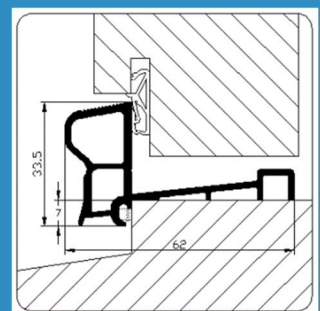

LU-DP-S6

PRODUCT DATA BLAD Versie: 1.1

Productgroep DP Dorpelprofiel
Omschrijving Dorpelaanslag profiel voor naar binnendraaiende deuren.
Profiel **LU-DP-S6**

KOMO gecertificeerd Certificaatnummer 40059
Aluminium kwaliteit 6060 T66
Aluminium is **100% recyclebaar**

Maatvoering

3D-plaatje

Toepassing

Uitvoeringen

Behandeling

Geanodiseerd (Standaard)
Gemoffeld in standaard RAL kleur (kleur op geven)
Brute (Voldoet niet aan de BRL 0810)

Lengtes

Handelslengte 5 meter
Maatwerk www.profielbestellen.nl

Bewerkingen

Afvoersleuven 50 mm uit de zijkant
h.o.h. max. 160 mm
Verzonken schroefgaten 50 mm uit de zijkant
h.o.h. maat 160 mm
Ongeboord opgeven bij bestellen
Kepen (9000, 9064) Breedte: opgeven bij bestelling
Diepte: opgeven bij bestelling

KOMO-uitvoering

Geanodiseerd of gemoffeld
Verzonken schroefgaten
Neopreen inlage en kepen

Bestellen

Handelslengtes via uw vakhandel
Maatwerk via www.profielbestellen.nl

Bestelcode	Omschrijving	Handelslengte	Verpakking
Lu-S6	Brute	5 Meter	8 stuks
Lu-S6.G	Geanodiseerd	5 Meter	8 stuks
EINDST.S6	Set einddoppen		
9064	Kepen DP	Maat opgeven	
9000	Kepen DP	Maat opgeven	
MOFFELEN	Moffelen in kleur.	Kleur opgeven	Standaard RAL