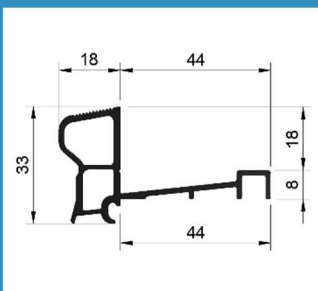

LU-DP-S6

PRODUCT DATA BLAD Versie: 1.1

Productgroep DP Dorpelprofiel
Omschrijving Dorpelaanslag profiel voor naar binnendraaiende deuren.
Profiel **LU-DP-S6**

KOMO gecertificeerd Certificaatnummer 40059
Aluminium kwaliteit 6060 T66
Aluminium is **100% recyclebaar**

Maatvoering

3D-plaatje

Toepassing

Uitvoeringen

Behandeling

Geanodiseerd (Standaard)
Gemoffeld in standaard RAL kleur (kleur op geven)
Brute (Voldoet niet aan de BRL 0810)

Lengtes

Handelslengte 5 meter
Maatwerk www.profielbestellen.nl

Bewerkingen

Afvoersleuven 50 mm uit de zijkant
h.o.h. max. 160 mm
Verzonken schroefgaten 50 mm uit de zijkant
h.o.h. maat 160 mm
Ongeboord opgeven bij bestellen
Kepen (9000, 9064) Breedte: opgeven bij bestelling
Diepte: opgeven bij bestelling

KOMO-uitvoering

Geanodiseerd of gemoffeld
Verzonken schroefgaten
Neopreen inlage en kepen

Bestellen

Handelslengtes via uw vakhandel
Maatwerk via www.profielbestellen.nl

Bestelcode	Omschrijving	Handelslengte	Verpakking
Lu-S6	Brute	5 Meter	8 stuks
Lu-S6.G	Geanodiseerd	5 Meter	8 stuks
EINDST.S6	Set einddoppen		
9064	Kepen DP	Maat opgeven	
9000	Kepen DP	Maat opgeven	
MOFFELEN	Moffelen in kleur.	Kleur opgeven	Standaard RAL