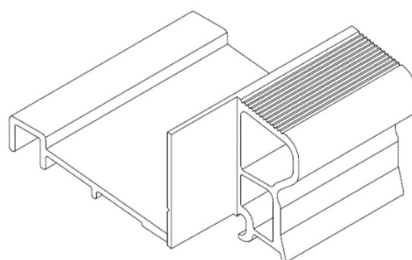

LU-DP-S6

PRODUCT DATA BLAD Versie: 1.1

Productgroep DP Dorpelprofiel
Omschrijving Dorpelaanslag profiel voor naar binnendraaiende deuren.
Profiel **LU-DP-S6**

KOMO gecertificeerd Certificaatnummer 40059
Aluminium kwaliteit 6060 T66
Aluminium is **100% recyclebaar**

Maatvoering

3D-plaatje

Toepassing

Uitvoeringen

Behandeling

Geanodiseerd (Standaard)
Gemoffeld in standaard RAL kleur (kleur op geven)
Brute (Voldoet niet aan de BRL 0810)

Lengtes

Handelslengte 5 meter
Maatwerk www.profielbestellen.nl

Bewerkingen

Afvoersleuven 50 mm uit de zijkant
h.o.h. max. 160 mm
Verzonken schroefgaten 50 mm uit de zijkant
h.o.h. maat 160 mm
Ongeboord opgeven bij bestellen
Kepen (9000, 9064) Breedte: opgeven bij bestelling
Diepte: opgeven bij bestelling

9064

9000

Toebehoren

Afdichtingsblokken / Eindstukjes LU-EINDST.S5
voor in de holle kamers van de profielen.
Hiervoor is geen maataftrek voor het profiel nodig

Verwerking

Zorg dat de verf ten allentijden voldoende droog is
Profielen vastschroeven met schroeven **4,0x35 PK**
Schroeven altijd in RVS-uitvoering i.v.m. aantasting aluminium
Voor uitgebreide verwerkingsvoorschrift zie **LU-TDS.DP**