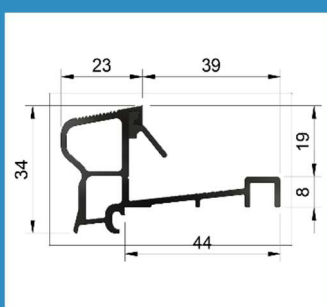

# LU-DP-S5

PRODUCT DATA BLAD Versie: 1.1

**Productgroep** DP Dorpelprofiel  
**Omschrijving** Dorpelaanslag tochtprofiel voor naar binnendraaiende deuren.  
**Profiel** **LU-DP-S5**

KOMO gecertificeerd Certificaatnummer 40059  
Aluminium kwaliteit 6060 T66  
Aluminium is **100% recyclebaar**

## Maatvoering