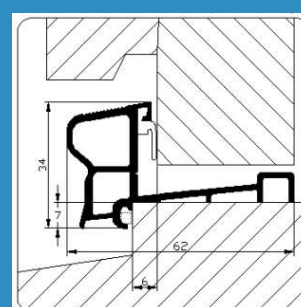

Toepassing