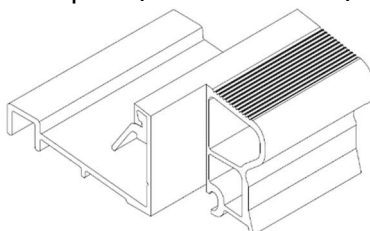

Bewerkingen

Afvoersleuven

50 mm uit de zijkant
h.o.h. max. 160 mm

Verzonken schroefgaten

50 mm uit de zijkant
h.o.h. max. 160 mm

Ongeboord opgeven bij bestellen

Kepen (LU-BEW.9000)

Breedte : opgeven bij bestelling

Diepte: opgeven bij bestelling