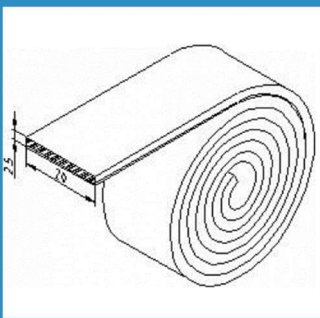

LU-BW-GR.20.2,5.T

PRODUCT DATA BLAD Versie: 1.1

Productgroep
Omschrijving
Profiel

BW Brandwerende profielen
60 min brandwerend tochtprofiel voor draaiende deuren
LU-BW-GR.20.2,5.T

Maatvoering

Toepassing

Uitvoeringen

Kleur

Grijs (Standaard)

Afmeting

20 x 2,5 mm

Lengte

Rol 25 meter

Bewerkingen

Voorzien van tweezijdig klevende tape

Verwerking

Zorg dat de verf ten allentijden voldoende droog is
De profielen zijn voorzien van tape waarmee ze eenvoudig aangebracht kunnen worden. Het is aan te bevelen om de strippen ook met spijker of nieten vast te zetten 250 mm h.o.h.
Voor uitgebreide verwerkingsvoorschrift zie **LU-TDS.BW**