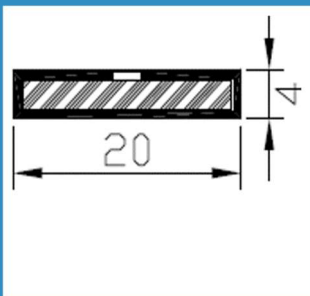

LU-BW-60PFT

PRODUCT DATA BLAD Versie: 1.1

Productgroep	BW Brandwerende profielen
Omschrijving	30 min brandwerend profiel voor draaiende deuren
Profiel	LU-BW-60PFT

Maatvoering

Toepassing

Uitvoeringen

Profiel Kleur rood

Afmeting 20 x 4 mm

Lengtes Handelslengte 2,4 meter

Bewerkingen Voorzien van tweezijdig klevende tape

Verwerking

Zorg dat de verf ten allentijden voldoende droog is
De profielen zijn voorzien van tape waarmee ze eenvoudig aangebracht kunnen worden. Het is aan te bevelen om de strippen ook met spijker of nieten vast te zetten 250 mm h.o.h.
Voor uitgebreide verwerkingsvoorschrift zie **LU-TDS.BW**