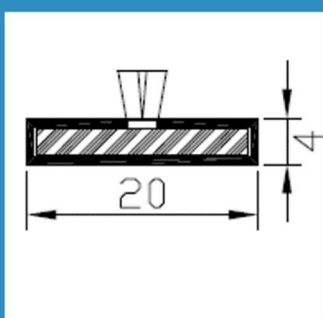

LU-BW-60PFST

PRODUCT DATA BLAD Versie: 1.1

Productgroep
Omschrijving
Profiel

BW Brandwerende profielen
60 min brandwerend tochtprofiel voor draaiende deuren
LU-BW-60PFST

Maatvoering