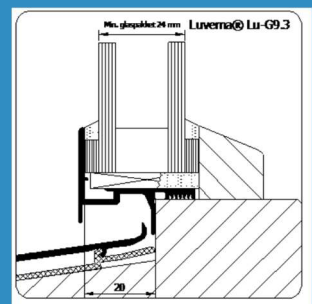

LU-BP-G9

PRODUCT DATA BLAD Versie: 1.1

Productgroep BP Beglazingsprofielen
Omschrijving Beglazingsprofiel voor binnenbeglazing
Profiel **LU-BP-G9**

KOMO gecertificeerd Certificaatnummer 40059
Aluminium kwaliteit 6060 T66
Aluminium is **100% recyclebaar**

Maatvoering

3D-plaatje

Toepassing

Uitvoeringen

Behandeling

Geanodiseerd (Standaard)
Gemoffeld in standaard RAL kleur (kleur op geven)
Brute (Voldoet niet aan de BRL 0810)

Lengtes

Handelslengte 5 meter
Maatwerk www.profielbestellen.nl

Bewerkingen

Afvoersleuven 50 mm uit de zijkant
h.o.h. max. 160 mm
Verzonken schroefgaten 50 mm uit de zijkant
h.o.h. max. 160 mm
Kepen (LU-BEW.9090) Breedte X: opgeven bij bestelling
Diepte: 4,5 mm

9090

KOMO-uitvoering Geanodiseerd of gemoffeld
Waterafvoer sleuven en Verzonken schroefgaten
Neopreen inlage en kepen

Bestellen Handelslengtes via uw vakhandel
Maatwerk via www.profielbestellen.nl

Bestelcode	Omschrijving	Handelslengte	Verpakking
Lu-G9.3	Brute	5 Meter	12 stuks
Lu-G9.3G	Geanodiseerd	5 Meter	12 stuks
D.395	Neopreen inlage	60 meter	1 rol
9090	Kepen BP	Maat opgeven	
MOFFELEN	Moffelen in kleur.	Kleur opgeven	Standaard RAL
9067	Neopreen Inlage		