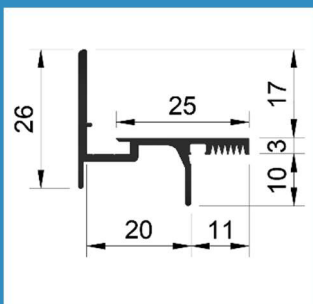

LU-BP-G9

PRODUCT DATA BLAD Versie: 1.1

Productgroep BP Beglazingsprofielen
Omschrijving Beglazingsprofiel voor binnenbeglazing
Profiel **LU-BP-G9**

KOMO gecertificeerd Certificaatnummer 40059
Aluminium kwaliteit 6060 T66
Aluminium is **100% recyclebaar**

Maatvoering

3D-plaatje

Toepassing

Uitvoeringen

Behandeling

Geanodiseerd (Standaard)
Gemoffeld in standaard RAL kleur (kleur op geven)
Brute (Voldoet niet aan de BRL 0810)

Lengtes

Handelslengte 5 meter
Maatwerk www.profielbestellen.nl

Bewerkingen

Afvoersleuven 50 mm uit de zijkant
h.o.h. max. 160 mm
Verzonken schroefgaten 50 mm uit de zijkant
h.o.h. max. 160 mm
Kepen (LU-BEW.9090) Breedte X: opgeven bij bestelling
Diepte: 4,5 mm

9090

KOMO-uitvoering Geanodiseerd of gemoffeld
Waterafvoer sleuven en Verzonken schroefgaten
Neopreen inlage en kepen

Bestellen Handelslengtes via uw vakhandel
Maatwerk via www.profielbestellen.nl

Bestelcode	Omschrijving	Handelslengte	Verpakking
Lu-G9.3	Brute	5 Meter	12 stuks
Lu-G9.3G	Geanodiseerd	5 Meter	12 stuks
D.395	Neopreen inlage	60 meter	1 rol
9090	Kepen BP	Maat opgeven	
MOFFELEN	Moffelen in kleur.	Kleur opgeven	Standaard RAL
9067	Neopreen Inlage		