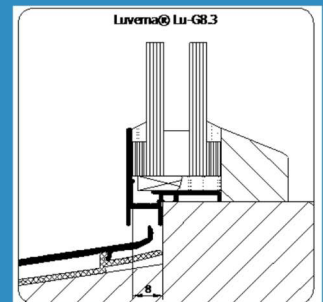

Maatvoering

3D-plaatje

Toepassing

### Bewerkingen

Afvoersleuven 50 mm uit de zijkant  
h.o.h. max. 160 mm  
Verzonken schroefgaten 50 mm uit de zijkant  
h.o.h. max. 160 mm  
Kepen (LU-BEW.9090) Breedte X: opgeven bij bestelling  
Diepte: 4,5 mm