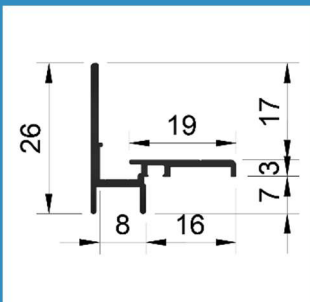

Maatvoering

3D-plaatje

Toepassing

### Bewerkingen

Afvoersleuven 50 mm uit de zijkant  
h.o.h. max. 160 mm  
Verzonken schroefgaten 50 mm uit de zijkant  
h.o.h. max. 160 mm  
Kepen (LU-BEW.9090) Breedte X: opgeven bij bestelling  
Diepte: 4,5 mm