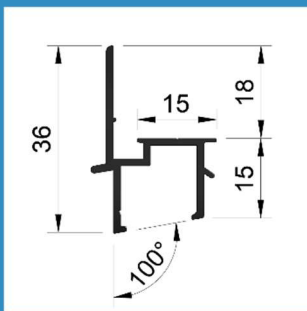

LU-BP-G7

PRODUCT DATA BLAD Versie: 1.1

Productgroep BP Beglazingsprofielen
Omschrijving Beglazingsprofiel voor binnenbeglazing
Profiel **LU-BP-G7**

Aluminium kwaliteit 6060 T66
Aluminium is **100% recyclebaar**

Maatvoering

3D-plaatje

Toepassing

Uitvoeringen

Behandeling

Geanodiseerd (Standaard)
Gemoffeld in standaard RAL kleur (kleur op geven)
Brute

Lengtes

Handelslengte 5 meter
Maatwerk www.profielbestellen.nl

Bewerkingen

Afvoersleuven 50 mm uit de zijkant
h.o.h. max. 160 mm
Verzonken schroefgaten h.o.h. max. 160 mm
Kepen (LU-BEW.9003) Breedte: opgeven bij bestelling
Diepte: opgeven bij bestelling

9003

Toebehoren Neopreen inlage LU-D.395 (LU-BEW.9067)

KOMO-uitvoering Geanodiseerd of gemoffeld
Waterafvoer sleuven en verzonken schroefgaten
Neopreen inlage en kepen

Bestellen Handelslengtes via uw vakhandel
Maatwerk via www.profielbestellen.nl

Bestelcode	Omschrijving	Handelslengte	Verpakking
Lu-G7.3	Brute	5 Meter	12 stuks
Lu-G7.3G	Geanodiseerd	5 Meter	12 stuks
D.395	Neopreen inlage	60 meter	1 rol
9003	Kepen BP	Maat opgeven	
MOFFELEN	Moffelen in kleur.	Kleur opgeven	Standaard RAL
9067	Neopreen inlage		