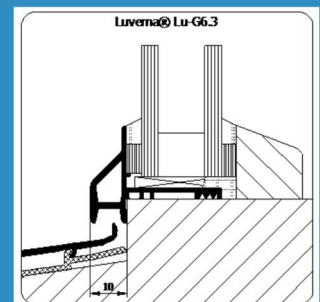

Maatvoering

3D-plaatje

Toepassing

### Bewerkingen

Afvoersleuven 50 mm uit de zijkant  
h.o.h. max. 160 mm  
Verzonken schroefgaten 50 mm uit de zijkant  
h.o.h. max. 160 mm  
Kepen (LU-BEW.9090) Breedte X: opgeven bij bestelling  
Diepte: 8 of 10 mm