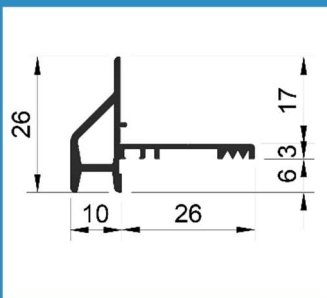

# LU-BP-G6

PRODUCT DATA BLAD Versie: 1.1

**Productgroep** BP Beglazingsprofielen  
**Omschrijving** Beglazingsprofiel voor binnenbeglazing  
**Profiel** **LU-BP-G6**

KOMO gecertificeerd Certificaatnummer 40059  
Aluminium kwaliteit 6060 T66  
Aluminium is **100% recyclebaar**

Maatvoering

3D-plaatje

Toepassing

### Bewerkingen

Afvoersleuven 50 mm uit de zijkant  
h.o.h. max. 160 mm  
Verzonken schroefgaten 50 mm uit de zijkant  
h.o.h. max. 160 mm  
Kepen (LU-BEW.9090) Breedte X: opgeven bij bestelling  
Diepte: 8 of 10 mm