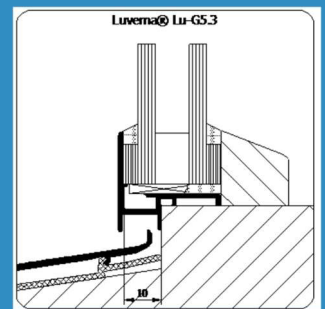

Toepassing