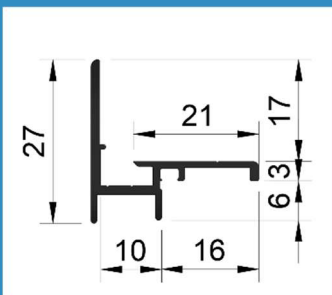

Maatvoering

3D-plaatje

Toepassing

### Bewerkingen

Afvoersleuven 50 mm uit de zijkant  
h.o.h. max. 160 mm  
Verzonken schroefgaten 50 mm uit de zijkant  
h.o.h. max. 160 mm  
Kepen (LU-BEW.9090) Breedte X: opgeven bij bestelling  
Diepte: 4,5 mm