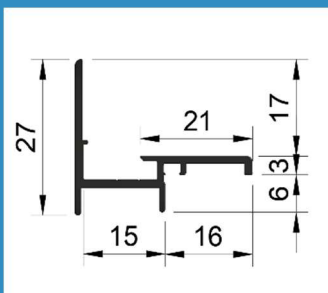

Maatvoering

3D-plaatje

Toepassing

Uitvoeringen

Behandeling

Geanodiseerd (Standaard)
Gemoffeld in standaard RAL kleur (kleur op geven)
Brute (Voldoet niet aan de BRL 0810)

Lengtes

Handelslengte 5 meter
Maatwerk www.profielbestellen.nl

Bewerkingen

Afvoersleuven 50 mm uit de zijkant
h.o.h. max. 160 mm
Verzonken schroefgaten 50 mm uit de zijkant
h.o.h. max. 160 mm
Kepen (LU-BEW.9090) Breedte X: opgeven bij bestelling
Diepte: opgeven bij bestelling