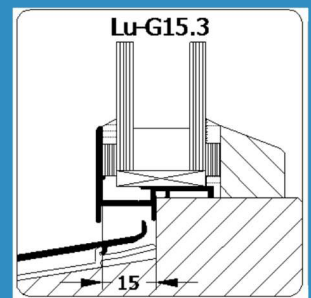

LU-BP-G15

PRODUCT DATA BLAD Versie: 1.1

Productgroep BP Beglazingsprofielen
Omschrijving Beglazingsprofiel voor binnenbeglazing
Profiel **LU-BP-G15**

KOMO gecertificeerd Certificaatnummer 40059
Aluminium kwaliteit 6060 T66
Aluminium is **100% recyclebaar**

Maatvoering

3D-plaatje

Toepassing

Uitvoeringen

Behandeling

Geanodiseerd (Standaard)
Gemoffeld in standaard RAL kleur (kleur op geven)
Brute (Voldoet niet aan de BRL 0810)

Lengtes

Handelslengte 5 meter
Maatwerk www.profielbestellen.nl

Bewerkingen

Afvoersleuven 50 mm uit de zijkant
h.o.h. max. 160 mm
Verzonken schroefgaten 50 mm uit de zijkant
h.o.h. max. 160 mm
Kepen (LU-BEW.9090) Breedte X: opgeven bij bestelling
Diepte: opgeven bij bestelling