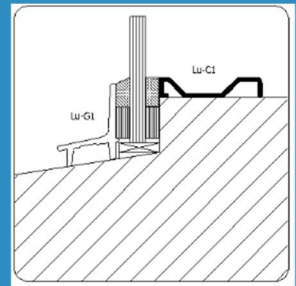

LU-BP-C1

PRODUCT DATA BLAD Versie: 1.1

Productgroep BP Beglazingsprofielen
Omschrijving Condensprofiel voor Binnenbeglazing van ramen en kozijnen.
Profiel **LU-BP-C1**

Aluminium is **100% recyclebaar**

Maatvoering

3D-plaatje

Toepassing

Uitvoeringen

Behandeling

Geanodiseerd (Standaard)
Gemoffeld in standaard RAL kleur (kleur op geven)

Lengtes

Handelslengte 5 meter
Maatwerk www.profielbestellen.nl

Bewerkingen

Verzonken schroefgaten 50 mm vanaf zijkant
h.o.h. max.160 mm
Bij maatwerk worden de uiteinden opgedamd.

9015

LU-BP-C1

PRODUCT DATA BLAD Versie: 1.1

Verwerking

Zorg dat de verf ten allentijden voldoende droog is
Profielen vastschroeven met schroeven **3x30 PK/ LK**
Schroeven altijd in RVS-uitvoering i.v.m. aantasting aluminium
Voor uitgebreide verwerkingsvoorschrift zie **LU-TDS.BP**