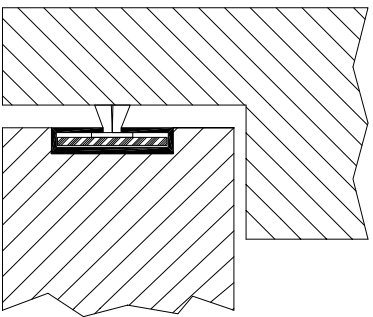

Schaal 1:2

60 minuten

Luvema® Lu-60PFST

Toepassing:

Brandvertragend en rookwerend borstelprofiel voor toepassing in kozijn en/of de zijkant(en) van de deur of dubbele deuren. Bevestigen met de aan de achterzijde van het profiel aangebrachte, zelfklevende tape.

Voor buitentoepassing de profielen om de 250 mm. extra vastzetten met een spijker of nietje om een blijvend optimale hechting te waarborgen.

Uitvoeringen:

Op handslengten á 2.4 mtr. en op maat (max. 2400 mm).

Profiel is standaard leverbaar in de kleur rood.

Kunststof profiel met brandvertragende GRAFATE-kern, voorzien van tochtwerende borstel.

Standaard voorraad kleur: **rood**

Overige kleuren: bruin, wit, zwart, grijs en beige op aanvraag (minimale afname 625 lengten).