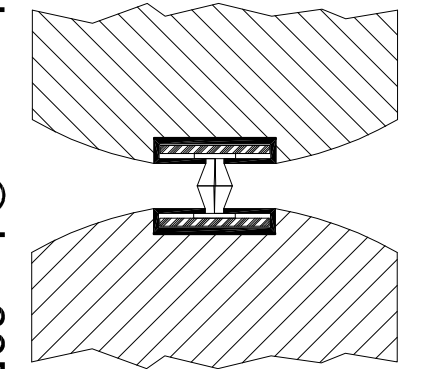

Schaal 1:2

60 minuten

Luvema® Lu-60PFST

Toepassing:

Brandvertragend en rookwerend borstelprofiel voor toepassing in kozijn en/of de zijkant(en) van de deur of dubbele deuren. Bevestigen met de aan de achterzijde van het profiel aangebrachte, zelfklevende tape.

Voor buitentoepassing de profielen om de 250 mm. extra vastzetten met een spijker of nietje om een blijvend optimale hechting te waarborgen.

Uitvoeringen:

Op handslengten á 2.4 mtr. en op maat (max. 2400 mm).

Profiel is standaard leverbaar in de kleur rood.

Kunststof profiel met brandvertragende GRAFATE-kern, voorzien van tochtwerende borstel.

Standaard voorraad kleur: **rood**

Overige kleuren: bruin, wit, zwart, grijs en beige op aanvraag (minimale afname 625 lengten).