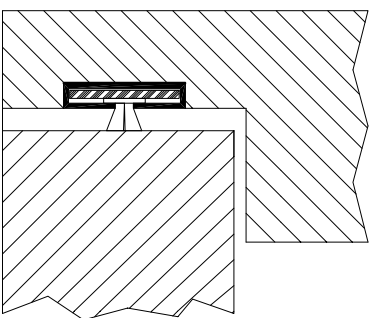

Schaal 1:2

60 minuten

Luvema® Lu-60PFST

Toepassing:

Brandvertragend en rookwerend borstelprofiel voor toepassing in kozijn en/of de zijkant(en) van de deur of dubbele deuren. Bevestigen met de aan de achterzijde van het profiel aangebrachte, zelfklevende tape.

Voor buitentoepassing de profielen om de 250 mm. extra vastzetten met een spijker of nietje om een blijvend optimale hechting te waarborgen.

Uitvoeringen:

Op handslengten á 2.4 mtr. en op maat (max. 2400 mm).

Profiel is standaard leverbaar in de kleur rood.

Kunststof profiel met brandvertragende GRAFATE-kern, voorzien van tochtwerende borstel.

Standaard voorraad kleur: **rood**

Overige kleuren: bruin, wit, zwart, grijs en beige op aanvraag (minimale afname 625 lengten).