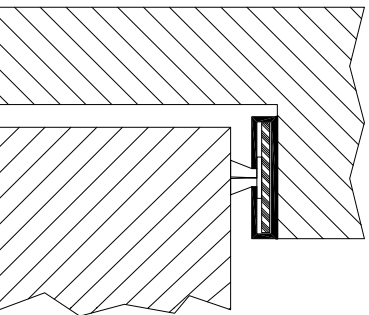

Schaal 1:2

60 minuten

Luvema® Lu-60PFST

Toepassing:

Brandvertragend en rookwerend borstelprofiel voor toepassing in kozijn en/of de zijkant(en) van de deur of dubbele deuren. Bevestigen met de aan de achterzijde van het profiel aangebrachte, zelfklevende tape.

Voor buitentoepassing de profielen om de 250 mm. extra vastzetten met een spijker of nietje om een blijvend optimale hechting te waarborgen.

Uitvoeringen:

Op handslengten á 2.4 mtr. en op maat (max. 2400 mm).

Profiel is standaard leverbaar in de kleur rood.

Kunststof profiel met brandvertragende GRAFATE-kern, voorzien van tochtwerende borstel.

Standaard voorraad kleur: **rood**

Overige kleuren: bruin, wit, zwart, grijs en beige op aanvraag (minimale afname 625 lengten).