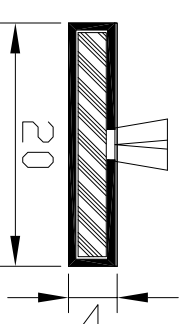

Artikelnummer:

Lu-60PFST