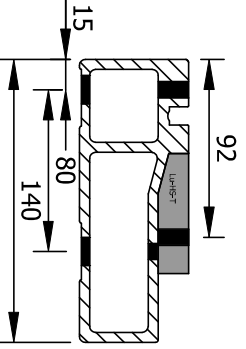

Tekening : 1606281628

Note:

Voor houten kozijn

Boorschema IW.HS

Page 1
from 1

Omtrek :
Oppervlakte :

Date: 28-06-'16
Name: J.Versteeg
agreed 00-00-'00 J.KLAREN

Dit tekening is uitsluitend eigendom van Luvema BV, en mag zonder
haar toestemming niet gekopieerd of aan derde ter inzage worden
gegeven. Artikel 13 van de auteurswet.

Scale : 1:1
Material :
Beschrijving:
Gewicht Kg/m :

www.luvema.nl mail@luvema.nl www.luvema.nl mail@luvema.nl

Binnen

Buiten

Kozijn voorboren met boor diameter 6.5