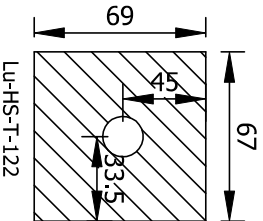

Tekening : 1606281628

Note:

Voor houten kozijn

Boorschema IW.HS

Page 1
from 1

Omtrek :
Oppervlakte :

Date: 28-06-'16
Name: J.Versteeg
agreed 00-00-'00 J.KLAREN

Dit tekening is uitsluitend eigendom van Luvema BV, en mag zonder
haar toestemming niet gekopieerd of aan derde ter inzage worden
gegeven. Artikel 13 van de auteurswet.

Scale : 1:1
Material :
Beschrijving:
Gewicht Kg/m :

www.luvema.nl mail@luvema.nl www.luvema.nl mail@luvema.nl

Binnen

Buiten

Kozijn voorboren met boor diameter 6.5