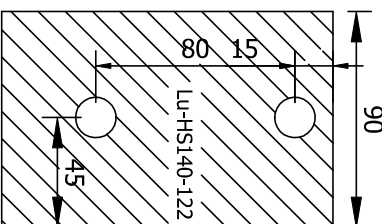

Tekening : 1606281628

Note:

Voor houten kozijn

Boorschema IW.HS

Page 1
from 1

Omtrek :
Oppervlakte :

Date: 28-06-'16
Name: J.Versteeg
agreed 00-00-'00 J.KLAREN

Dit tekening is uitsluitend eigendom van Luvema BV, en mag zonder
haar toestemming niet gekopieerd of aan derde ter inzage worden
gegeven. Artikel 13 van de auteurswet.

Scale : 1:1
Material :
Beschrijving:
Gewicht Kg/m :

www.luvema.nl mail@luvema.nl www.luvema.nl mail@luvema.nl

Binnen

Buiten

Kozijn voorboren met boor diameter 6.5