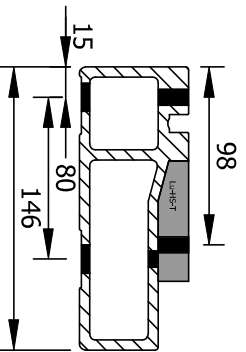

Tekening : 1606281628

Note:

Voor houten kozijn

Boorschema IW.HS

Page 1
from 1

Omtrek :
Oppervlakte :

Date: 28-06-'16
Name: J.Versteeg
agreed 00-00-'00 J.KLAREN

Dit tekening is uitsluitend eigendom van Luvema BV, en mag zonder
haar toestemming niet gekopieerd of aan derde ter inzage worden
gegeven. Artikel 13 van de auteurswet.

Scale : 1:1
Material :
Beschrijving:
Gewicht Kg/m :

www.luvema.nl mail@luvema.nl www.luvema.nl mail@luvema.nl

Binnen

Buiten

Kozijn voorboren met boor diameter 6.5