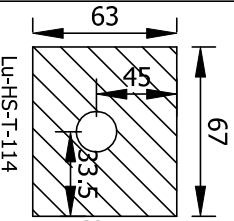

Tekening : 1606281628

Note:

Voor houten kozijn

Boorschema IW.HS

Page 1
from 1

Omtrek :
Oppervlakte :

Date: 28-06-'16
Name: J.Versteeg
agreed 00-00-'00 J.KLAREN

Dit tekening is uitsluitend eigendom van Luvema BV, en mag zonder
haar toestemming niet gekopieerd of aan derde ter inzage worden
gegeven. Artikel 13 van de auteurswet.

Scale : 1:1
Material :
Beschrijving:
Gewicht Kg/m :

www.luvema.nl mail@luvema.nl www.luvema.nl mail@luvema.nl

Binnen

Buiten

Kozijn voorboren met boor diameter 6.5