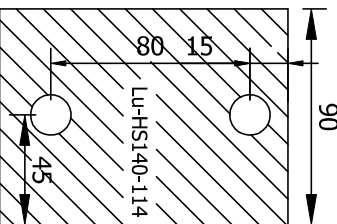

Tekening : 1606281628

Note:

Voor houten kozijn

Boorschema IW.HS

Page 1
from 1

Omtrek :
Oppervlakte :

Date: 28-06-'16
Name: J.Versteeg
agreed 00-00-'00 J.KLAREN

Dit tekening is uitsluitend eigendom van Luvema BV, en mag zonder
haar toestemming niet gekopieerd of aan derde ter inzage worden
gegeven. Artikel 13 van de auteurswet.

Scale : 1:1
Material :
Beschrijving:
Gewicht Kg/m :

www.luvema.nl mail@luvema.nl www.luvema.nl mail@luvema.nl

Binnen

Buiten

Kozijn voorboren met boor diameter 6.5