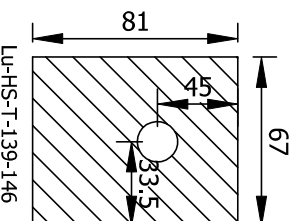

Tekening : 1606281628

Note:

Voor houten kozijn

Boorschema IW.HS

Page 1
from 1

Omtrek :
Oppervlakte :

Date: 28-06-'16
Name: J.Versteeg
agreed 00-00-'00 J.KLAREN

Dit tekening is uitsluitend eigendom van Luvema BV, en mag zonder
haar toestemming niet gekopieerd of aan derde ter inzage worden
gegeven. Artikel 13 van de auteurswet.

Scale : 1:1
Material :
Beschrijving:
Gewicht Kg/m :

www.luvema.nl mail@luvema.nl www.luvema.nl mail@luvema.nl

Binnen

Buiten

Kozijn voorboren met boor diameter 6.5