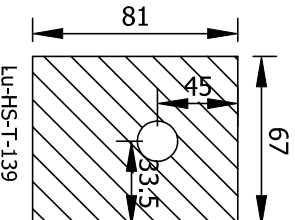

Tekening : 1606281628

Note:

Voor houten kozijn

Boorschema IW.HS

Page 1
from 1

Omtrek :
Oppervlakte :

Date: 28-06-'16
Name: J.Versteeg
agreed 00-00-'00 J.KLAREN

Dit tekening is uitsluitend eigendom van Luvema BV, en mag zonder
haar toestemming niet gekopieerd of aan derde ter inzage worden
gegeven. Artikel 13 van de auteurswet.

Scale : 1:1
Material :
Beschrijving:
Gewicht Kg/m :

www.luvema.nl mail@luvema.nl www.luvema.nl mail@luvema.nl

Binnen

Buiten

Kozijn voorboren met boor diameter 6.5