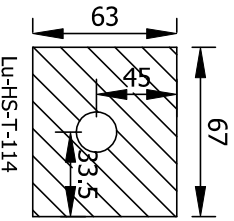

Tekening : 1606281628

Note:

Voor houten kozijn

Boorschema IW.HS

Page 1
from 1

Omtrek :
Oppervlakte :

Date: 28-06-'16
Name: J.Versteeg
agreed 00-00-'00 J.KLAREN

Dit tekening is uitsluitend eigendom van Luvema BV, en mag zonder
haar toestemming niet gekopieerd of aan derde ter inzage worden
gegeven. Artikel 13 van de auteurswet.

Scale : 1:1
Material :
Beschrijving:
Gewicht Kg/m :

www.luvema.nl mail@luvema.nl www.luvema.nl mail@luvema.nl

Binnen

Buiten

Kozijn voorboren met boor diameter 6.5