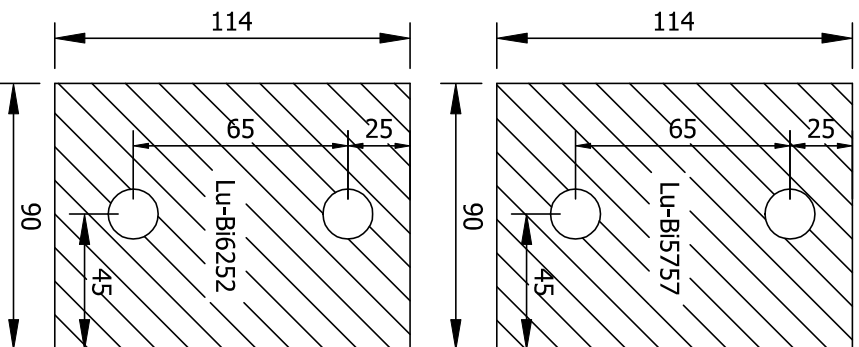

Tekening : 1606281252

Note:

Voor houten kozijn

Date:	28-06-'16	Name:	J.Versteeg	Scale :	1:1
Made	agreed	00-00-'00	JKLAREN	Materiaal :	
Deze tekening is uitsluitend eigendom van Luvema BV, en mag zonder haar toestemming niet gekopieerd of aan derde ter inzage worden gegeven. Artikel 17 van de auteurswet.				Beschrijving:	
				Gewicht Kg/m :	

Page 1
from 1

Boorschema Isowel dorpels

Binnen

Buiten

Kozijn voorboren met boor diameter 6.5