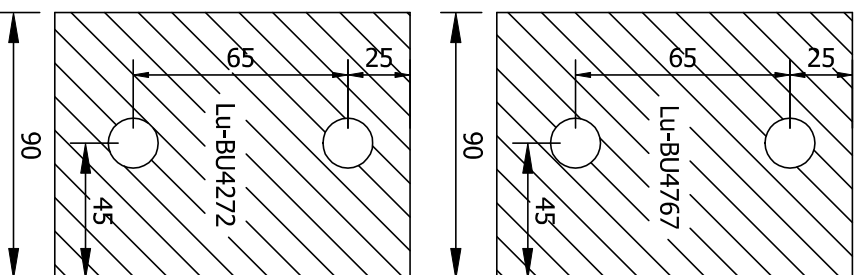

Tekening : 1606281252

Note:

Voor houten kozijn

Date:	28-06-'16	Name:	J.Versteeg	Scale :	1:1
Made	agreed	00-00-'00	JKLAREN	Materiaal :	
Deze tekening is uitsluitend eigendom van Luvema BV, en mag zonder haar toestemming niet gekopieerd of aan derde ter inzage worden gegeven. Artikel 17 van de auteurswet.				Beschrijving:	
				Gewicht Kg/m :	

Page 1
from 1

Boorschema Isowel dorpels

Binnen

Buiten

Kozijn voorboren met boor diameter 6.5