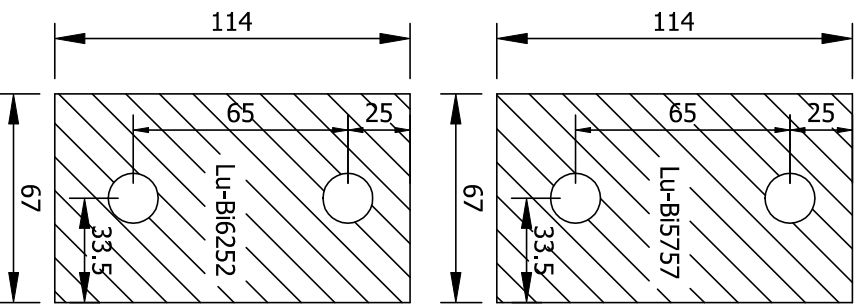

Tekening : 1606281252

Note:

Voor houten kozijn

Date:	28-06-'16	Name:	J.Versteeg	Scale :	1:1
Made	agreed	00-00-'00	JKLAREN	Materiaal :	
Deze tekening is uitsluitend eigendom van Luvema BV, en mag zonder haar toestemming niet gekopieerd of aan derde ter inzage worden gegeven. Artikel 17 van de auteurswet.				Beschrijving:	
				Gewicht Kg/m :	

Page 1
from 1

Boorschema Isowel dorpels

Binnen

Buiten

Kozijn voorboren met boor diameter 6.5