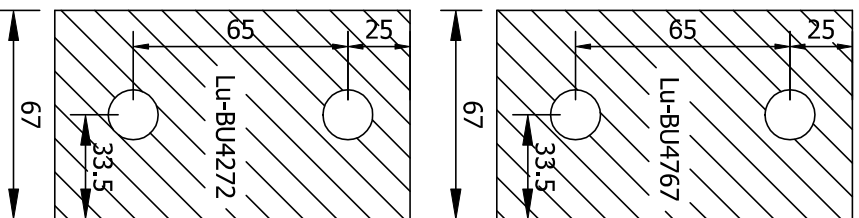

Tekening : 1606281252

Note:

Voor houten kozijn

Date:	28-06-'16	Name:	J.Versteeg	Scale :	1:1
Made	agreed	00-00-'00	JKLAREN	Materiaal :	
Deze tekening is uitsluitend eigendom van Luvema BV, en mag zonder haar toestemming niet gekopieerd of aan derde ter inzage worden gegeven. Artikel 17 van de auteurswet.				Beschrijving:	
				Gewicht Kg/m :	

Page 1
from 1

Boorschema Isowel dorpels

Binnen

Buiten

Kozijn voorboren met boor diameter 6.5