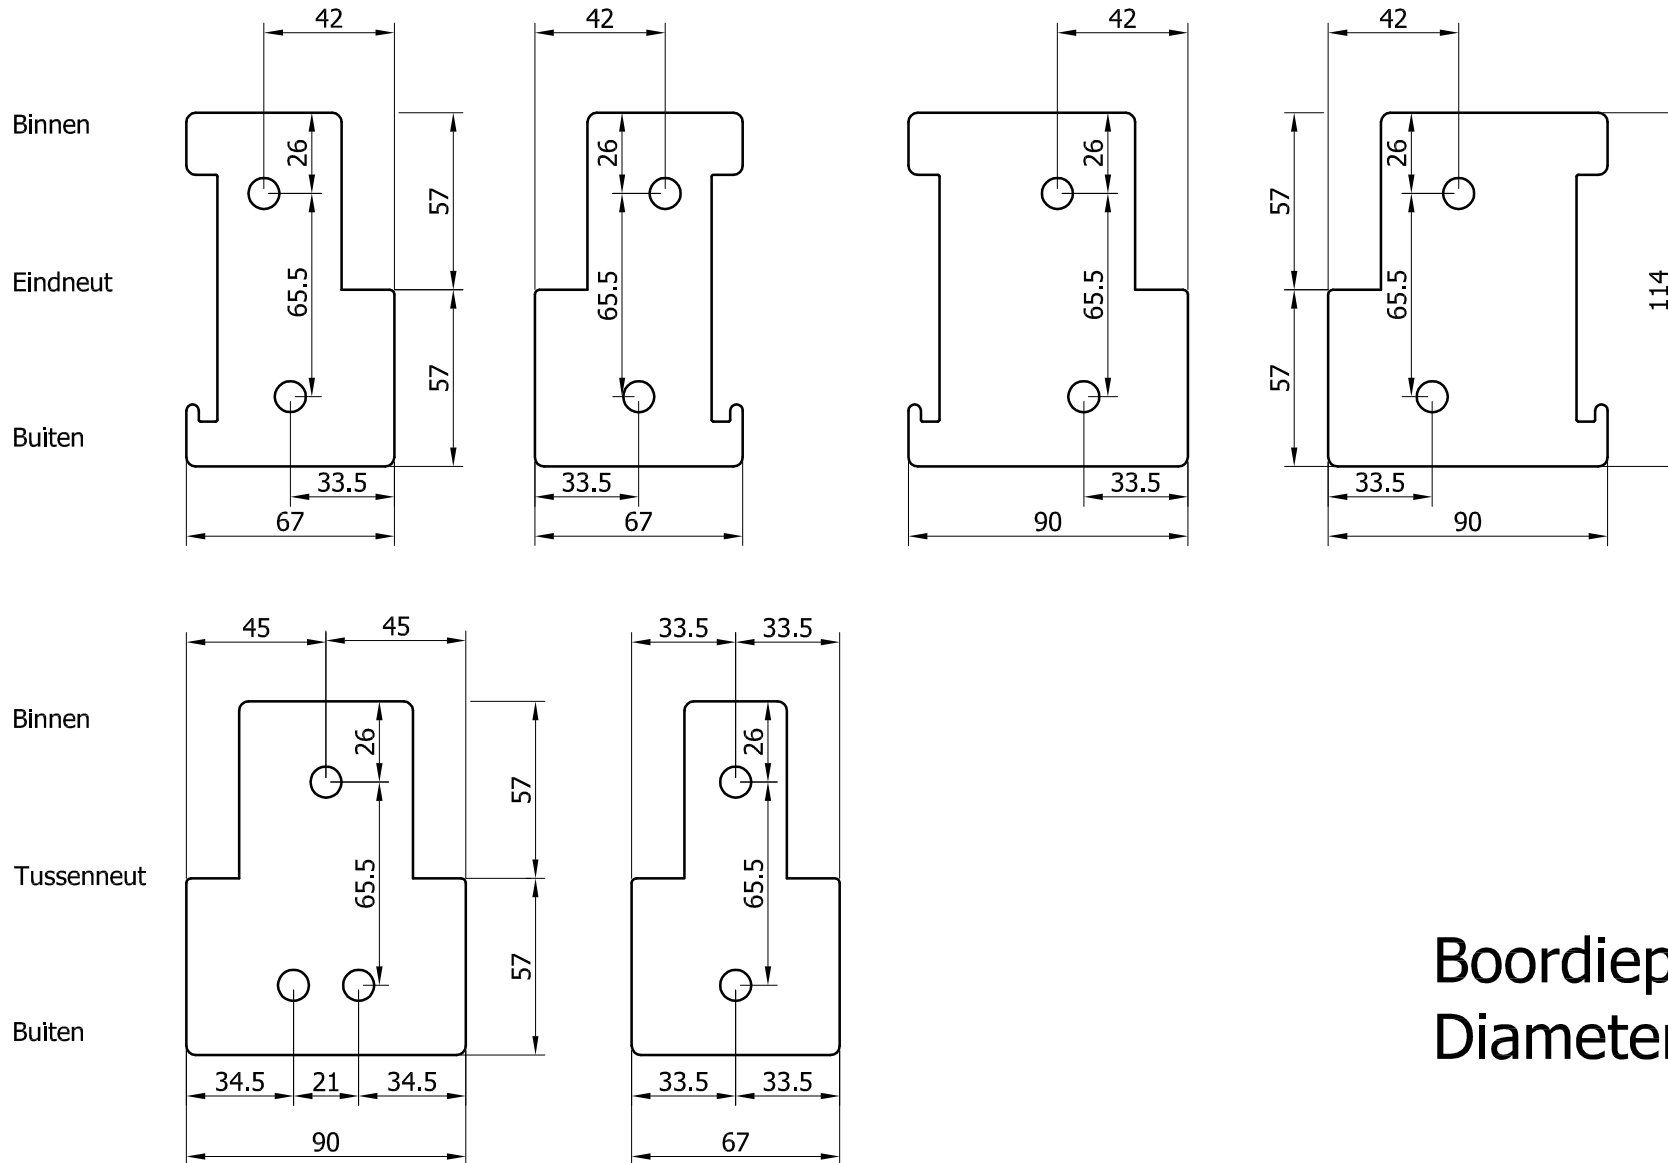

Technische Industrie
en Handelsonderneming

LUVEMA®

Boorschema Laag Reliëf Dorpel Binnensponning 5757

www.luvema.nl mail@luvema.nl www.luvema.nl mail@luvema.nl www.luvema.nl

Boordiepte 60 mm.
Diameter 6 - 7 mm.