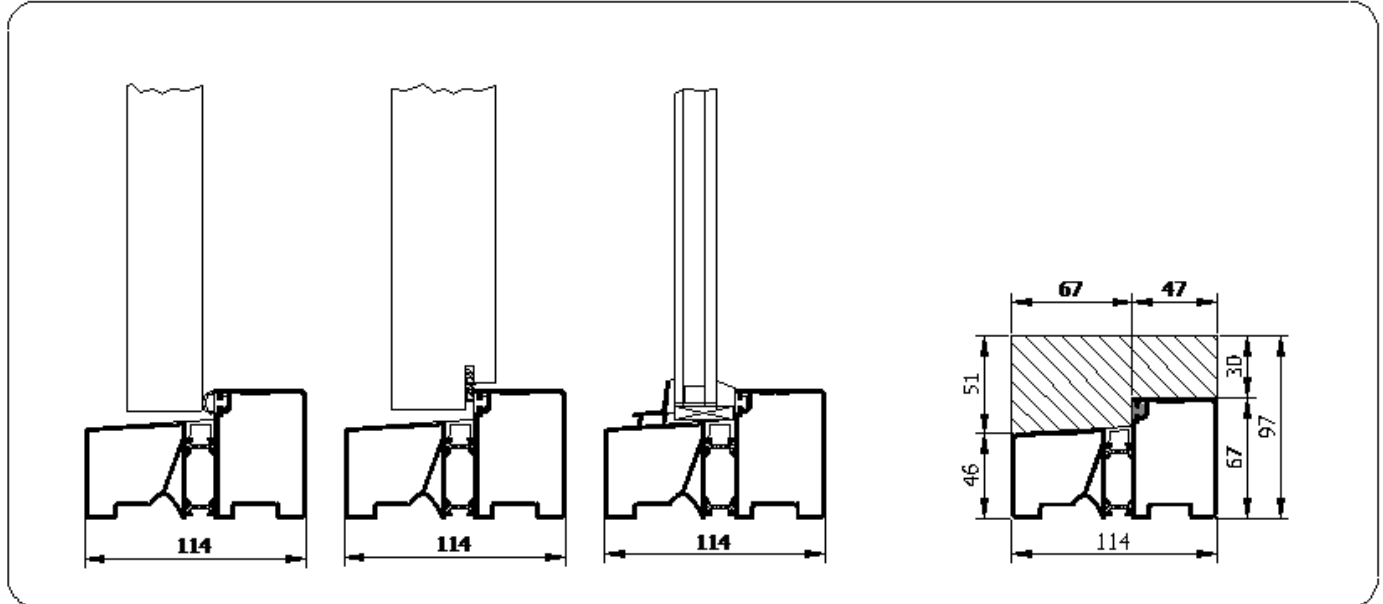

Onderdorpels voor naar buitendraaiende deuren

Toepassingen:

Geïsoleerde aluminium onderdorpels (BU.4767, tekening boven; BU.4272, tekening beneden) met kunststof neuten voor kozijnhout 67x114 mm en 90x114 mm in combinatie met toepassing sponningtochtprofiel en/of kaderaanslag. Vast glas kan worden vastgezet met een Lu-G1 profiel of bij door het toepassen beglazingsprofiel Lu-G5.3 LuG8.3.G (binnenbeglazing).

Bevestigen volgens verwerkingsvoorschriften.

Uitvoering:

Op maat compleet afgemonteerd (maximale lengte 6,6 m).

Profiel leverbaar in de uitvoering geanodiseerd, blackstone of naar keuze in RAL-kleur gemoffeld.

Bewerkingen:

Standaard neutspanningen en neutlengte zijn aanpasbaar.

Zie bestelformulier (nr.60) voor technische details en verdere optie mogelijkheden.