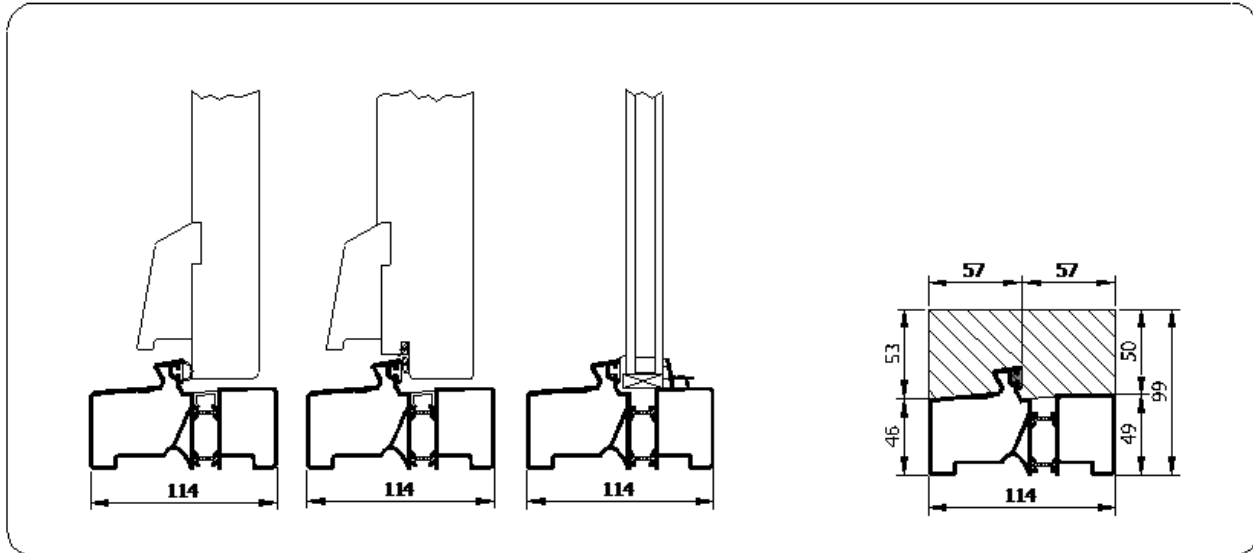

1. Onderdorpels voor naar binnendraaiende deuren

Toepassingen:

Geïsoleerde aluminium onderdorpels (Bl.5757, tekening boven; Bl.6351, tekening beneden) met kunststof neuten voor kozijnhout 67x114 mm en 90x114 mm in combinatie met toepassing sponningtochtprofiel en/of kaderaanslag. Vast glas kan worden vastgezet met een Lu-G1 profiel.

Bevestiging volgens verwerkingsvoorschriften

Uitvoering:

Op maat compleet afgemonteerd (maximale lengte 6,6 m).

Profiel leverbaar in de uitvoering geanodiseerd, blackstone of naar keuze in RAL-kleur gemoffeld.

De onderdorpel is voorzien van afvoergleuven.

Bewerkingen:

Standaard neutspooningen en neutlengte zijn aanpasbaar.

Zie bestelformulier (nr.50) voor technische details en verdere optie mogelijkheden.