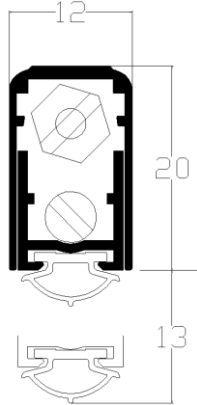

Artikel Lu-TO27###

	Prijs per Stuk	Prijs per stuk	maximale maat	inkortbaar
Lu-TO27043	23,88	27,46	43 cm	10 cm
Lu-TO27053	22,06	25,37	53 cm	10 cm
Lu-TO27063	22,67	26,06	63 cm	10 cm
Lu-TO27073	23,26	26,75	73 cm	10 cm
Lu-TO27083	23,88	27,46	83 cm	10 cm
Lu-TO27093	24,49	28,16	93 cm	10 cm
Lu-TO27103	25,10	29,89	103 cm	10 cm
Lu-TO27113	25,69	29,56	113 cm	10 cm
Lu-TO27123	26,31	30,27	123 cm	10 cm
Lu-TO27133	26,93	30,95	133 cm	10 cm

Langere lengtes kunnen op aanvraag worden geleverd.

Artikelnummer: Lu-TO27###

Omschrijving: kenmerk van deze valdorpel is de geringe inbouwmaat van slechts 20 mm.

Valdorpel geschikt om geluid (tot 35dB), tocht, stof en rook tegen te houden

Afwijkende lengtes op aanvraag (tot circa 2,5 meter).

Freesmaat: 13 x 20 mm.

Slag/maximale uitval : 13 mm.