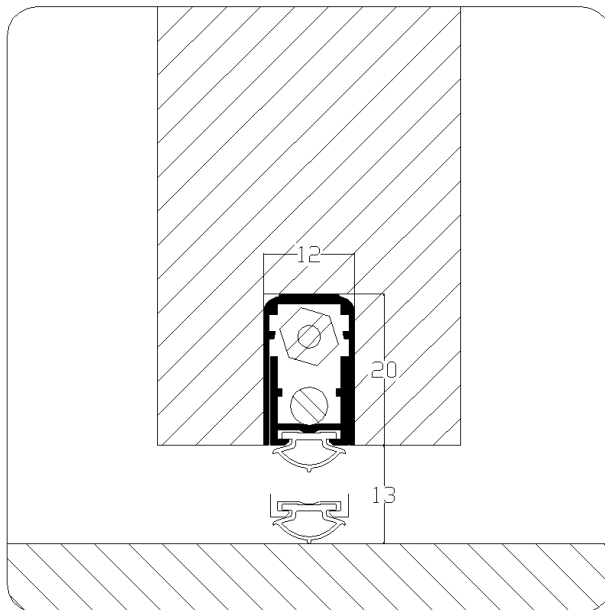

Artikel Lu-TO27###

	Prijs per Stuk	Prijs per stuk	maximale maat	inkortbaar
Lu-TO27043	23,88	27,46	43 cm	10 cm
Lu-TO27053	22,06	25,37	53 cm	10 cm
Lu-TO27063	22,67	26,06	63 cm	10 cm
Lu-TO27073	23,26	26,75	73 cm	10 cm
Lu-TO27083	23,88	27,46	83 cm	10 cm
Lu-TO27093	24,49	28,16	93 cm	10 cm
Lu-TO27103	25,10	29,89	103 cm	10 cm
Lu-TO27113	25,69	29,56	113 cm	10 cm
Lu-TO27123	26,31	30,27	123 cm	10 cm
Lu-TO27133	26,93	30,95	133 cm	10 cm

Langere lengtes kunnen op aanvraag worden geleverd.

Artikelnummer: Lu-TO27###

Omschrijving: kenmerk van deze valdorpel is de geringe inbouwmaat van slechts 20 mm.

Valdorpel geschikt om geluid (tot 35dB), tocht, stof en rook tegen te houden

De valdorpel is voorzien van een rubber dat bestaat uit een coextrusie van verschuimd Dutra (EPDM).

Toepassing:

- Houten deuren
- PVC deuren
- Metalen deuren

Montage: open schuiven, vastschroeven, terug schuiven. Handleiding is bij verpakking bijgevoegd.

Afwijkende lengtes op aanvraag (tot circa 2,5 meter).

Freesmaat: 13 x 20 mm.

Slag/maximale uitval : 13 mm.