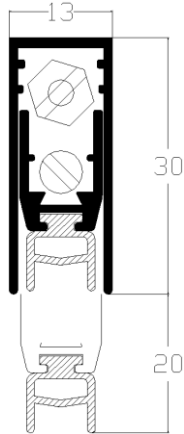

Artikel-Lu-TO2000F###

	Prijs per Stuk stnd. lgt.	Prijs per stuk op maat	maximale maat	inkortbaar
Lu-TO20F043	33,33	36,32	43 cm	10 cm
Lu-TO20F053	31,18	4,00	53 cm	10 cm
Lu-TO20F063	31,90	34,77	63 cm	10 cm
Lu-TO20F073	32,62	35,57	73 cm	10 cm
Lu-TO20F083	33,33	36,32	83 cm	10 cm
Lu-TO20F093	34,04	37,10	93 cm	10 cm
Lu-TO20F103	34,75	37,89	103 cm	10 cm
Lu-TO20F113	35,47	38,66	113 cm	10 cm
Lu-TO20F123	36,19	39,44	123 cm	10 cm
Lu-TO20F133	38,41	41,62	133 cm	10 cm

*Langere lengtes kunnen op aanvraag worden geleverd.*

Artikelnummer: Lu-TO2000F###

**Omschrijving:** tocht, rook, geluidwerend (35dB) en brandvertragend tot 60 minuten.

**Toepassing:**

- Houten deuren

**Montage:** open schuiven, vastschroeven, terug schuiven.  
Handleiding is bij verpakking gevoegd.

Door gebruik te maken van bij te bestellen montage haken ook in de infrezing te plaatsen nadat de deur is afgehangen (LU-H20)

**Freesmaat:** 13 x 30 mm.

**Slag/maximale uitval:** 20 mm.