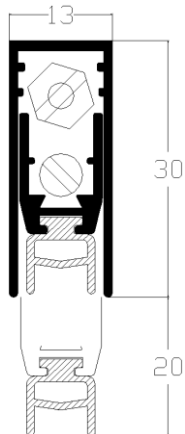

Artikel-Lu-TO2000F###

Lu-TO20F043	35,09	38,25	43 cm	10 cm
Lu-TO20F053	32,82	35,80	53 cm	10 cm
Lu-TO20F063	33,59	36,61	63 cm	10 cm
Lu-TO20F073	34,34	37,45	73 cm	10 cm
Lu-TO20F083	35,09	38,25	83 cm	10 cm
Lu-TO20F093	35,84	39,07	93 cm	10 cm
Lu-TO20F103	36,59	39,89	103 cm	10 cm
Lu-TO20F113	37,35	40,70	113 cm	10 cm
Lu-TO20F123	38,10	41,52	123 cm	10 cm
Lu-TO20F133	40,40	43,82	133 cm	10 cm

Prijs per Stuk	Prijs per stuk	maximale	
stnd. lgt.	op maat	maat	inkortbaar

Langere lengtes kunnen op aanvraag worden geleverd.

Artikelnummer: Lu-TO2000F###

Omschrijving: tocht, rook, geluidwerend (35dB) en brandvertragend tot 60 minuten.

Freesmaat: 13 x 30 mm.

Slag/maximale uitval: 20 mm.

Technische Industrie
en Handelsonderneming

LUVEMA®