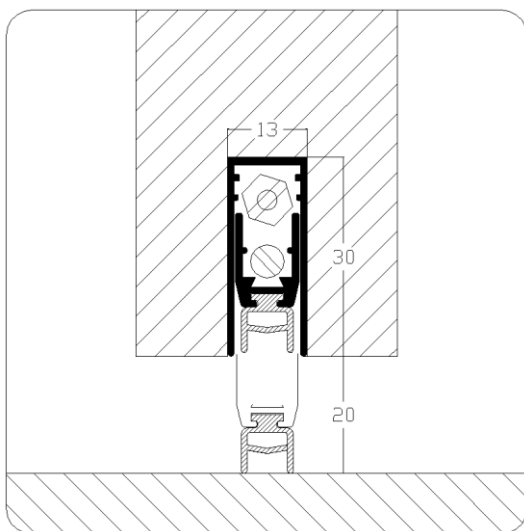

Artikelnummer: Lu-TO2000F###

Omschrijving: tocht, rook, geluidwerend (35dB) en brandvertragend tot 60 minuten.

Toepassing:

- Houten deuren

Montage: open schuiven, vastschroeven, terug schuiven.
Handleiding is bij verpakking gevoegd.

Door gebruik te maken van bij te bestellen montage haken ook in de infrezing te plaatsen nadat de deur is afgehangen (LU-H20)

Freesmaat: 13 x 30 mm.

Slag/maximale uitval: 20 mm.