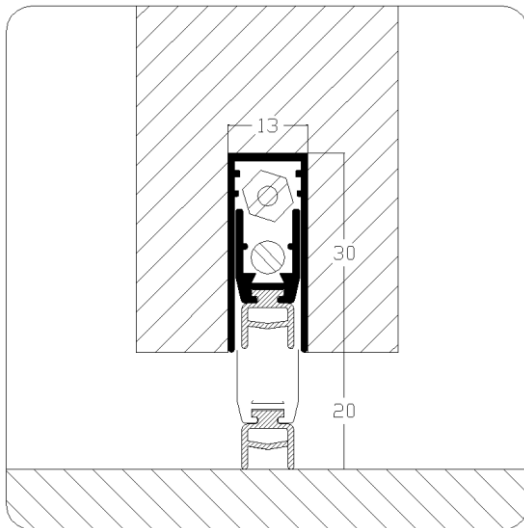

Artikel-Lu-TO2000F###

	Prijs per Stuk stnd. lgt.	Prijs per stuk op maat	maximale maat	inkortbaar
Lu-TO20F043	33,33	36,32	43 cm	10 cm
Lu-TO20F053	31,18	4,00	53 cm	10 cm
Lu-TO20F063	31,90	34,77	63 cm	10 cm
Lu-TO20F073	32,62	35,57	73 cm	10 cm
Lu-TO20F083	33,33	36,32	83 cm	10 cm
Lu-TO20F093	34,04	37,10	93 cm	10 cm
Lu-TO20F103	34,75	37,89	103 cm	10 cm
Lu-TO20F113	35,47	38,66	113 cm	10 cm
Lu-TO20F123	36,19	39,44	123 cm	10 cm
Lu-TO20F133	38,41	41,62	133 cm	10 cm

*Langere lengtes kunnen op aanvraag worden geleverd.*

Artikelnummer: Lu-TO2000F###

**Omschrijving:** tocht, rook, geluidwerend (35dB) en brandvertragend tot 60 minuten.

**Toepassing:**

- Houten deuren

**Montage:** open schuiven, vastschroeven, terug schuiven.  
Handleiding is bij verpakking gevoegd.

Door gebruik te maken van bij te bestellen montage haken ook in de infrezing te plaatsen nadat de deur is afgehangen (LU-H20)

**Freesmaat:** 13 x 30 mm.

**Slag/maximale uitval:** 20 mm.