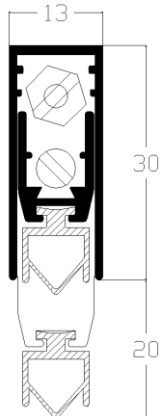

Artikel Lu-TO20###

Artikel Lu-TO20B###

	Prijs per stuk	Prijs per stuk	maximale	
	stnd. lgt.	op maat	maat	inkortbaar
LU-TO20043	25,55	29,37	43 cm	10 cm
LU-TO20053	23,65	27,21	53 cm	10 cm
LU-TO20063	24,30	27,95	63 cm	10 cm
LU-TO20073	24,94	28,68	73 cm	10 cm
LU-TO20083	25,55	29,37	83 cm	10 cm
LU-TO20093	26,19	30,11	93 cm	10 cm
LU-TO20103	26,85	30,87	103 cm	10 cm.
LU-TO20113	27,47	31,59	113 cm	10 cm
LU-TO20123	28,12	32,33	123 cm	10 cm
LU-TO20133	28,75	33,07	133 cm	10 cm
LU-TO20143	29,62	34,24	143 cm	10 cm

Langere lengtes kunnen op aanvraag worden geleverd.

Artikelnummer: Lu-TO20### (rubber) of Lu-TO20B### (borstel)

Omschrijving: valdorpel geschikt om geluid (tot 35dB), tocht, stof en rook tegen te houden

Afwijkende lengtes op aanvraag (tot circa 2,5 meter).

Freesmaat: 13 x 30 mm.

Slag/maximale uitval : 20 mm.