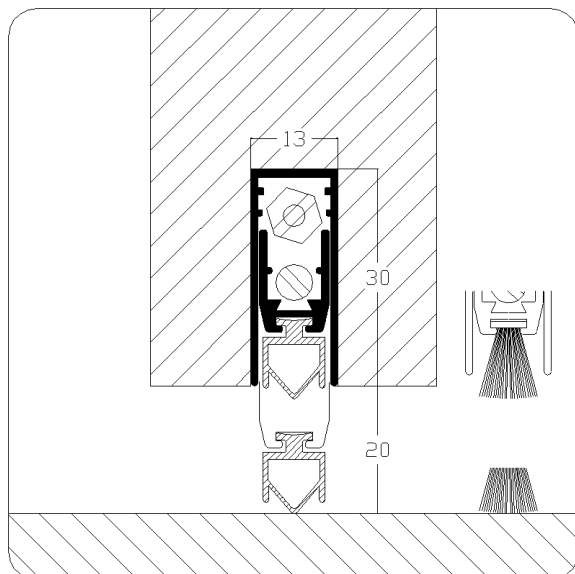

Artikel Lu-TO20###

Artikel Lu-TO20B###

	Prijs per stuk	Prijs per stuk	maximale	
	stnd. lgt.	op maat	maat	inkortbaar
LU-TO20043	25,55	29,37	43 cm	10 cm
LU-TO20053	23,65	27,21	53 cm	10 cm
LU-TO20063	24,30	27,95	63 cm	10 cm
LU-TO20073	24,94	28,68	73 cm	10 cm
LU-TO20083	25,55	29,37	83 cm	10 cm
LU-TO20093	26,19	30,11	93 cm	10 cm
LU-TO20103	26,85	30,87	103 cm	10 cm.
LU-TO20113	27,47	31,59	113 cm	10 cm
LU-TO20123	28,12	32,33	123 cm	10 cm
LU-TO20133	28,75	33,07	133 cm	10 cm
LU-TO20143	29,62	34,24	143 cm	10 cm

Langere lengtes kunnen op aanvraag worden geleverd.

Artikelnummer: Lu-TO20### (rubber) of Lu-TO20B### (borstel)

Omschrijving: valdorpel geschikt om geluid (tot 35dB), tocht, stof en rook tegen te houden

Afwijkende lengtes op aanvraag (tot circa 2,5 meter).

Freesmaat: 13 x 30 mm.

Slag/maximale uitval : 20 mm.