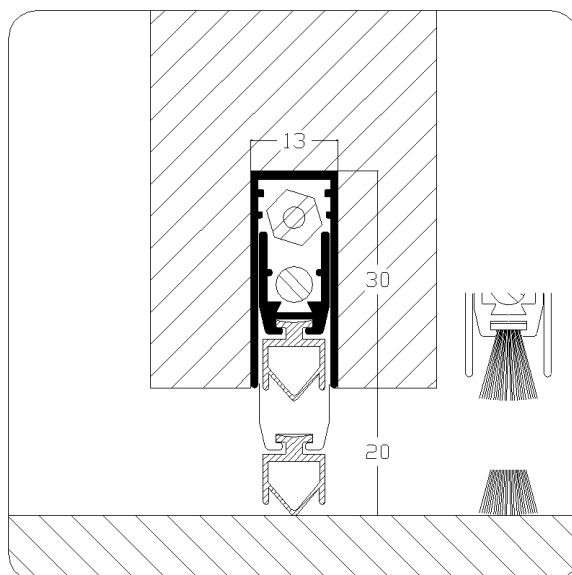

Artikel Lu-TO20###

Artikel Lu-TO20B###

LU-TO20043	24,27	27,90	43 cm	10 cm
LU-TO20053	22,47	25,85	53 cm	10 cm
LU-TO20063	23,07	26,54	63 cm	10 cm
LU-TO20073	23,69	27,24	73 cm	10 cm
LU-TO20083	24,27	27,90	83 cm	10 cm
LU-TO20093	24,88	28,60	93 cm	10 cm
LU-TO20103	25,49	29,32	103 cm	10 cm
LU-TO20113	26,09	30,00	113 cm	10 cm
LU-TO20123	26,71	30,71	123 cm	10 cm
LU-TO20133	27,31	31,40	133 cm	10 cm
LU-TO20143	27,87	32,00	143 cm	10 cm

Prijs per
stuk
stnd. lgt.

Prijs per
stuk
op maat

maximale
maat inkortbaar

Langere lengtes kunnen op aanvraag worden geleverd.

Artikelnummer: Lu-TO20### (rubber) of Lu-TO20B### (borstel)

Omschrijving: valdorpel geschikt om geluid (tot 35dB), tocht, stof en rook tegen te houden

Afwijkende lengtes op aanvraag (tot circa 2,5 meter).

Freesmaat: 13 x 30 mm.

Slag/maximale uitval : 20 mm.