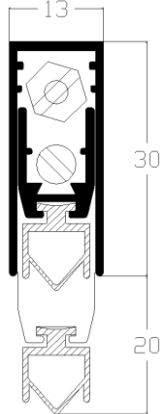

Artikel Lu-TO20###

Artikel Lu-TO20B###

LU-TO20043	24,27	27,90	43 cm	10 cm
LU-TO20053	22,47	25,85	53 cm	10 cm
LU-TO20063	23,07	26,54	63 cm	10 cm
LU-TO20073	23,69	27,24	73 cm	10 cm
LU-TO20083	24,27	27,90	83 cm	10 cm
LU-TO20093	24,88	28,60	93 cm	10 cm
LU-TO20103	25,49	29,32	103 cm	10 cm
LU-TO20113	26,09	30,00	113 cm	10 cm
LU-TO20123	26,71	30,71	123 cm	10 cm
LU-TO20133	27,31	31,40	133 cm	10 cm
LU-TO20143	27,87	32,00	143 cm	10 cm

Prijs per
stuk
stnd. lgt.

Prijs per
stuk
op maat

maximale
maat inkortbaar

Langere lengtes kunnen op aanvraag worden geleverd.

Artikelnummer: Lu-TO20### (rubber) of Lu-TO20B### (borstel)

Omschrijving: valdorpel geschikt om geluid (tot 35dB), tocht, stof en rook tegen te houden

Afwijkende lengtes op aanvraag (tot circa 2,5 meter).

Freesmaat: 13 x 30 mm.

Slag/maximale uitval : 20 mm.