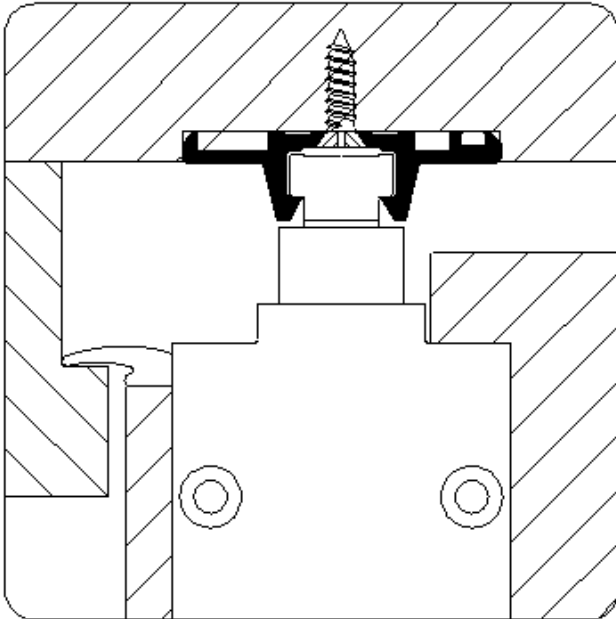

Artikelnummers: RB.290.G

Toepassing:

Geleiderail (boven) voor hefschuifdeuren.

Bevestigen met schroeven.

Uitvoering:

Geanodiseerd, extra harde legering 6060 T6 F25

- Handelslengte 2 – 2,5 – 3 – 4 – 5 – 6 meter
- Op maat

Bewerkingen:

Standaard voorzien van verzonken schroefgaten.

Op maat kan het profiel worden voorzien van neopreen afdichtingsprofiel Lu-D.395 (bewerking 9067).

Bij handelslengte kan neopreen op rol los worden meegeleverd Lu-D.395