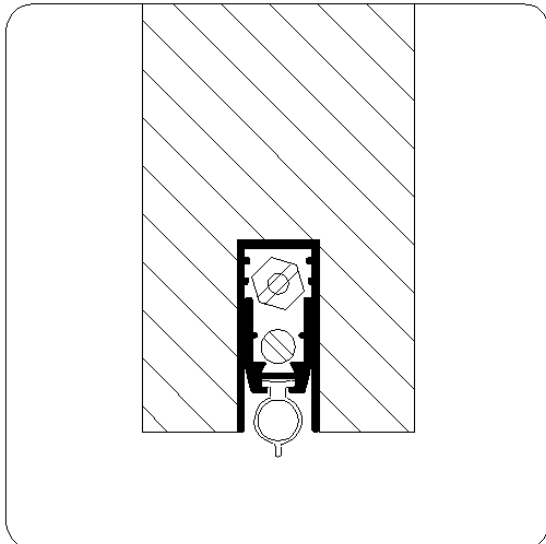

Deze valdorpel is verkrijgbaar met een rubber afdichtingsprofiel (Lu-TO17###) of met een borstel (Lu-17B###)

Artikel Lu-TO17### Artikel Lu-TO17B###	Prijs per stuk stnd. lgt.	Prijs per stuk op maat	maximale maat	inkortbaar	
	LU-TO17043	23,43	26,43	43 cm	10 cm
	LU-TO17053	21,69	24,95	53 cm	10 cm
	LU-TO17063	22,27	25,62	63 cm	10 cm
	LU-TO17073	22,87	26,29	73 cm	10 cm
	LU-TO17083	23,43	26,93	83 cm	10 cm
	LU-TO17093	24,02	27,61	93 cm	10 cm
	LU-TO17103	24,60	28,30	103 cm	10 cm.
	LU-TO17113	25,18	28,96	113 cm	10 cm
	LU-TO17123	25,78	29,64	123 cm	10 cm
	LU-TO17133	26,36	30,31	133 cm	10 cm

Langere lengtes kunnen op aanvraag worden geleverd.

Artikelnummer: Lu-TO17### (rubber) of Lu-TO17B### (borstel)

Omschrijving:

Horizontaal sluitingsmechanisme, bij sluiting gelijkmatige drukverdeling over de lengte van het afsluitprofiel.

Toepassing:

- Houten deuren
- PVC deuren (euronutmaat)

Verkrijgbare lengtematen:

43-53-63-73-83-93-103-113-123 cm

Dorpels zijn max. 10 cm inkortbaar.

Afwijkende lengtes op aanvraag.

Freesmaat: 12,5 x 28,3 mm.

Slag: 13 mm.