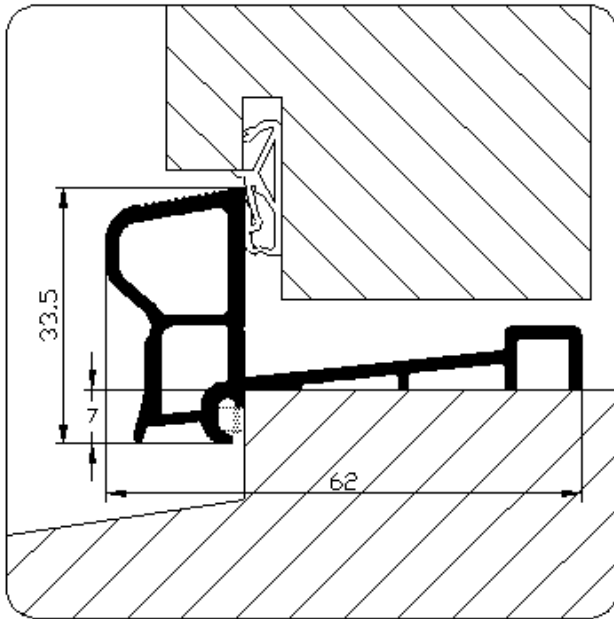

Artikelnummer: Lu-S6.G

Toepassing:

Dorpelaanslag tochtprofiel voor naar binnen draaiende deuren.
Toe te passen in combinatie met kaderafdichting.
Bevestigen met schroeven.

Uitvoering:

Geanodiseerd

- Handelslengte 5 meter
- Op maat

Profiel kan aan de dagkant worden uitgekeept, dan is inkitten niet noodzakelijk.

Bewerkingen:

Standaard voorzien van afwateringssleuven en verzonken schroefgaten volgens BRL0810. Profiel kan aan de uiteinden worden voorzien van een raveling. Voor de uiteinden zijn kunststof afdichtingsblokjes beschikbaar.