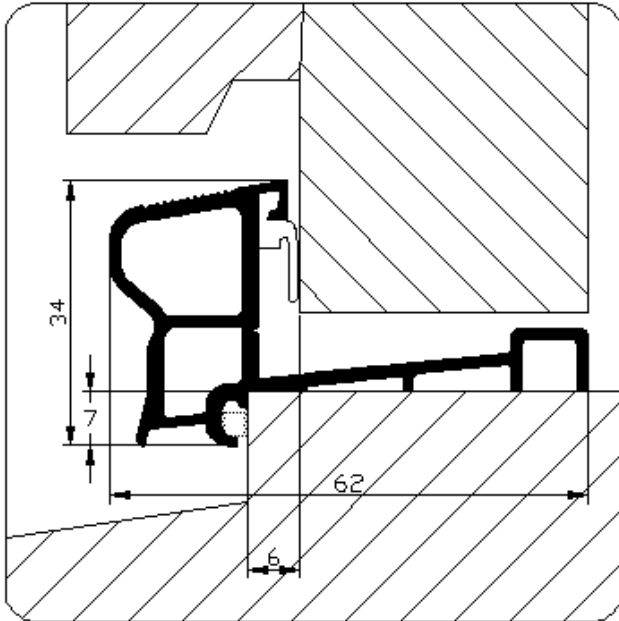

Artikelnummer: Lu-S5.G.AR (acrylaatverfbestendig)

Toepassing:

Dorpelaanslag tochtprofiel voor naar binnen draaiende deuren.
Bevestigen met schroeven

Uitvoering:

Geanodiseerd

- Handelslengte 5 meter
- Op maat

Profiel kan aan de dagkant worden uitgekeeft, dan is inkitten niet noodzakelijk.

Profiel is standaard voorzien van acrylaatverfbestendige TPR afdichtingslip.

Bewerkingen:

Standaard voorzien van afwateringssleuven en verzonken schroefgaten volgens BRL0810. Profiel kan aan de uiteinden worden voorzien van een raveling. Voor de uiteinden zijn kunststof afdichtingsblokjes beschikbaar.