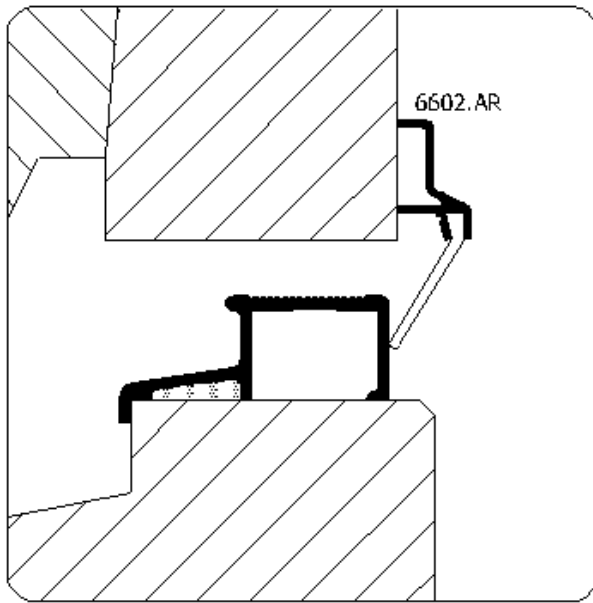

Artikelnummer: Lu-S4/LuS4.G

Toepassing:

Dorpelaanslag tochtprofiel voor naar binnen draaiende deuren.
Profiel kan in combinatie met 6602.AR worden tegepast.
Bevestigen met schroeven.

Uitvoering:

Brute & Geanodiseerd

- Handelslengte 5 meter
- Op maat

In kleur moffelen op aanvraag

Bewerkingen:

Standaard voorzien van verzonken schroefgaten.

Profiel kan aan de uiteinden worden voorzien van een raveling.