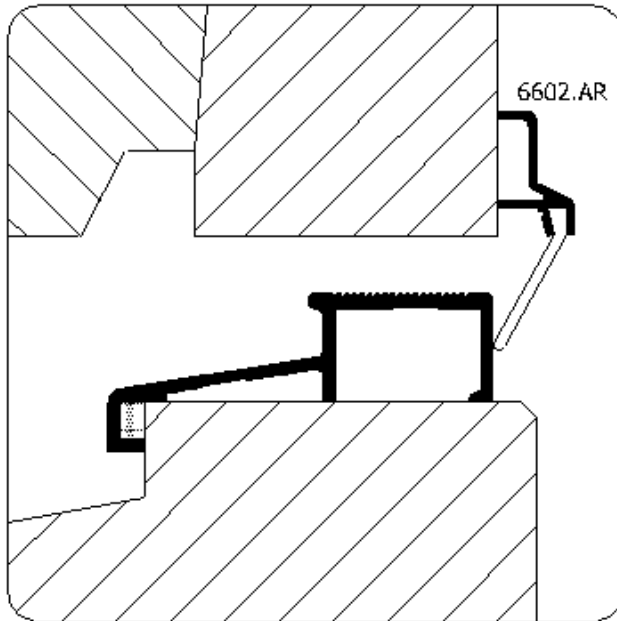

Artikelnummer: Lu-S3/LuS3.G

Toepassing:

Dorpelprofiel voor naar binnen draaiende deuren.
Profiel kan in combinatie met 6602.AR worden tegepast.
Bevestigen met schroeven.

Uitvoering:

Brute & Geanodiseerd

- Handelslengte 5 meter
- Op maat

In kleur moffelen op aanvraag.

Bewerkingen:

Standaard voorzien van verzonken schroefgaten.
Profiel kan aan de uiteinden worden voorzien van een raveling.