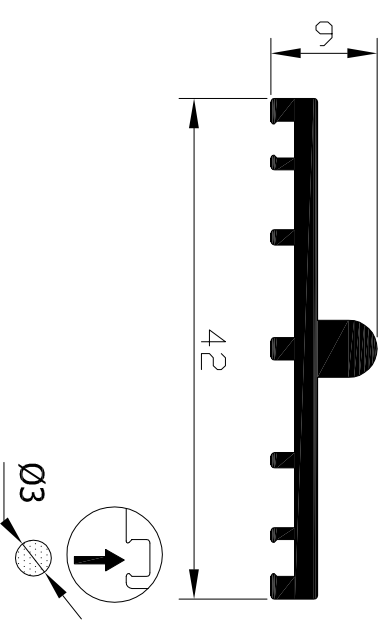

**Toepassing:**

Vlak looprailprofiel voor hefschuifdeuren.

**Uitvoeringen:**

Op handelslengten à 6.6 mtr. en op maat.

Profiel wordt geleverd in geanodiseerde, extra harde legering 6060 T6 F25.

Bij profielen op maat kunt u dit profiel laten voorzien van neopreen afdichtingsprofiel Lu-D.395. (bewerking 9067)

**Bewerkingen:**

Zowel geboord (schroeven) als ongeboord (verlijmen) leverbaar.

Standaard voorzien van verzonken schroefgaten.

Bevestigen met schroeven.

Ongeboord opgeven bij bestellen.

**Artikelnummer:**

RO.203.G (geanodiseerd aluminium)