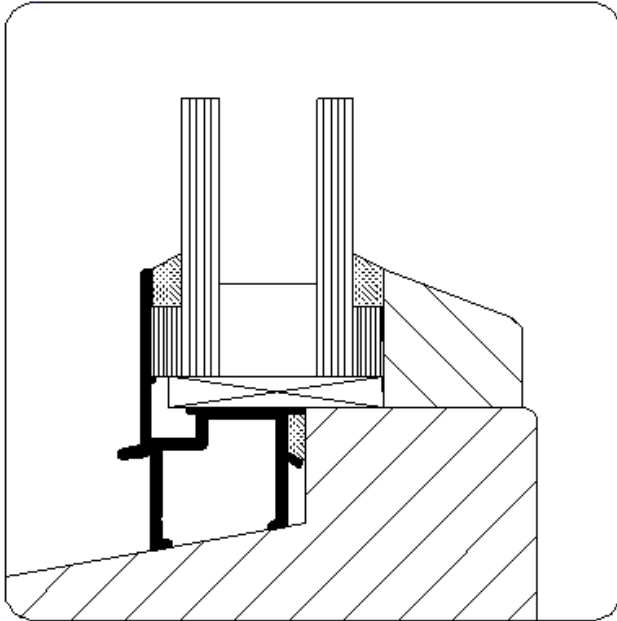

Artikelnummer: Lu-G7.G geanodiseerd

Toepassing:

Binnenbeglazing voor vast glas.
Bevestigen met schroeven

Uitvoering:

Geanodiseerd

- Handelslengte 5 meter
- Op maat

In kleur moffelen op aanvraag

Bewerkingen:

Standaard voorzien van beluchtungsleuven en verzonken schroefgaten.

Profiel kan aan uiteinden

worden voorzien van raveling.