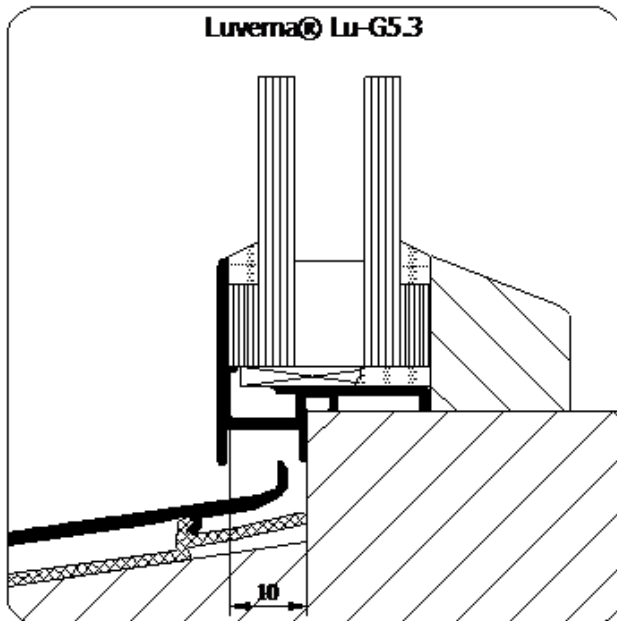

Artikelnummer: LuG5.3 brute; Lu-G5.3.G geanodiseerd

Toepassing:

Binnenbeglazing voor vast glas.
Combinatie Luvema dorpelafdekprofielen mogelijk
Bevestigen dmv schroeven.

Uitvoering:

Brute & Geanodiseerd

- Handelslengte 5 meter
- Op maat

In kleur moffelen op aanvraag

Bewerkingen:

Standaard voorzien van beluchtingsgleuven en verzonken schroefgaten (BRL0810).

Bij op maat raadzaam neopreen afdichtingsprofiel aan te laten brengen ipv kitten (Lu-D.395; bewerking 9067; opgeven bij bestelling)

Bij handelslengte kan neopreen op rol worden meegeleverd (Lu-D.395)

Profiel kan aan uiteinden worden voorzien van raveling

Deze serie profielen kan worden voorzien van een neopreen afdichtingsprofiel. Het neopreen vervangt het kitten en biedt de volgende voordelen: