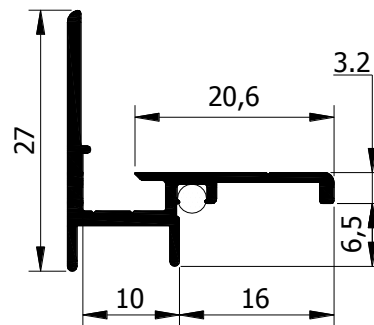

Deze serie profielen kan worden voorzien van een neopreen afdichtingsprofiel. Het neopreen vervangt het kitten en biedt de volgende voordelen:

- Goede gelijkmatige afdichting
- Bespaard arbeid bij het aanbrengen
- Voordeliger dan kitten.

Neopreen dient altijd apart te worden besteld (Lu.D395). Bij op maat gemaakte profielen wordt het neopreen, indien besteld aangebracht (bewerking 9067). Bij leveringen op handelslengte wordt neopreen op een rol meegeleverd, omdat het profiel niet meer kan worden gezaagd zonder het neopreen te beschadigen.