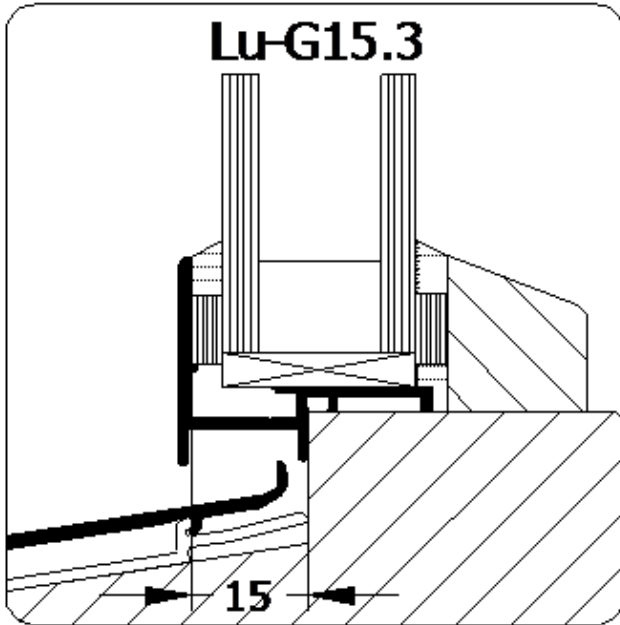

Artikelnummer: LuG15.3 brute; Lu-G15.3.G geanodiseerd

Toepassing:

Binnenbeglazing voor vast glas.
Combinatie Luvema dorpelafdekprofielen mogelijk.
Bevestigen d.m.v. schroeven.

Uitvoering:

Brute & Geanodiseerd

- Handelslengte 5 meter
- Op maat

In kleur moffelen op aanvraag.

Bewerkingen:

Standaard voorzien van beluchtingsgleuven en verzonken schroefgaten (BRL0810).

Bij op maat raadzaam neopreen afdichtingsprofiel aan te laten brengen i.p.v. kitten (Lu-D.395; bewerking 9067; opgeven bij bestelling).

Bij handelslengte kan neopreen op rol worden meegeleverd (Lu-D.395).
Profiel kan aan uiteinden worden voorzien van raveling.