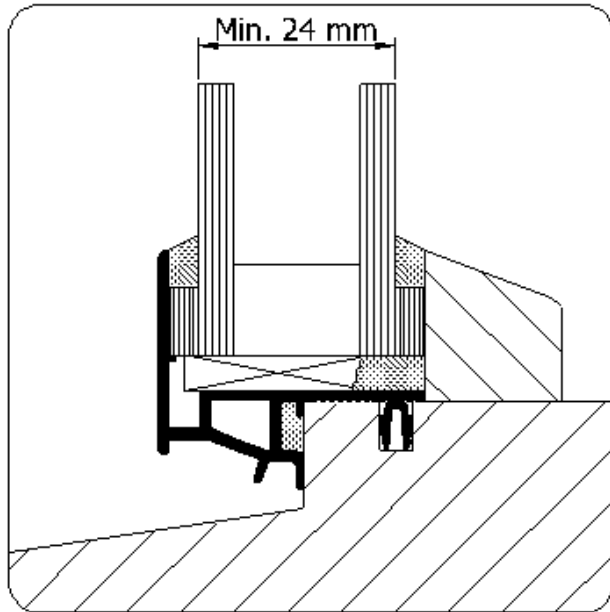

**Artikelnummer: Lu-G10.I.G. geanodiseerd**

**Toepassing:**

Binnenbeglazing voor vast glas.  
Bevestigen dmv inslag  
Minimale glasdikte 24mm.

**Uitvoering:**

Brute & Geanodiseerd

- Handelslengte 6 meter
- Op maat