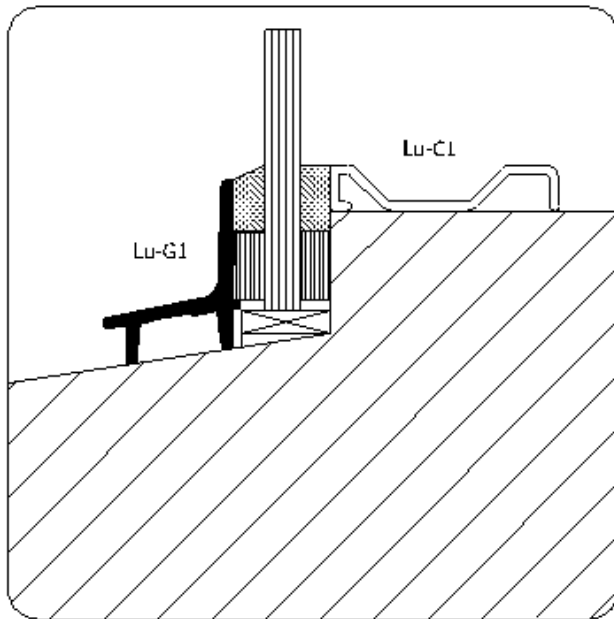

Artikelnummer: Lu-G1 brute – LuG1.G geanodiseerd

Toepassing:

Buitenbeglazing voor ramen en kozijnen, (combinatie Lu-C1 aan binnenzijde mogelijk)

Uitvoering:

Brute & Geanodiseerd

- Handelslengte 5 meter
- Op maat

In kleur moffelen op aanvraag.

Bewerkingen:

Standaard voorzien van beluchtungspleuven en verzonken schroefgaten. Het profiel kan aan uiteinden in verstek worden gezaagd en voorzien van raveling.