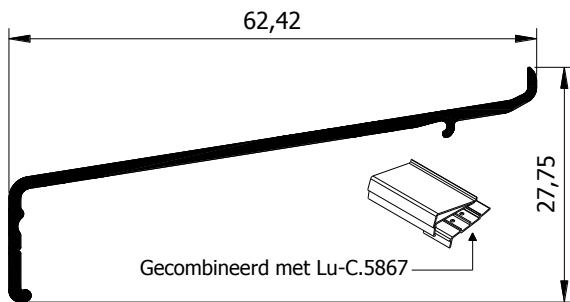

Artikelnummer: Lu-D.5867 brute ; Lu-D.5867.G geanodiseerd

Toepassing:

Clickbaar dorpelafdekprofiel. Bevestigen dmv opschroefbare kunststof montageplaatjes.

Ook te gebruiken in combinatie met de 30 serie.

Uitvoering:

Brute & Geanodiseerd

- Handelslengte 5 meter
- Op maat

In kleur moffelen op aanvraag

Bewerkingen:

Montageplaatjes Lu-C.5867

Eindstukjes Grijs (Eindst.DP.G) Zwart DP.Z (Eindst DP.Z)