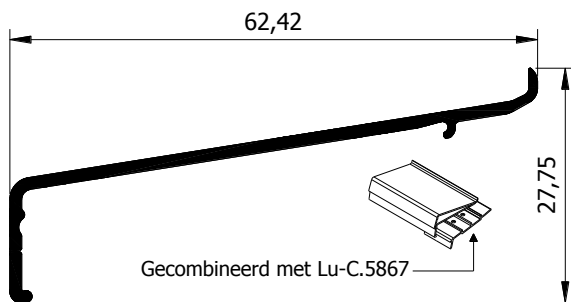

**Artikelnummer: Lu-D.4857 brute ; Lu-D.4857.G geanodiseerd**

**Toepassing:**

Clickbaar dorpelafdekprofiel. Bevestigen dmv opschroefbare kunststof montageplaatjes.

Ook te gebruiken in combinatie met de 30 serie.

**Uitvoering:**

Brute & Geanodiseerd

- Handelslengte 5 meter
- Op maat

In kleur moffelen op aanvraag

**Bewerkingen:**

Montageplaatjes Lu-C.4857

Eindstukjes Grijs (Eindst.DP.G) Zwart DP.Z (Eindst DP.Z)