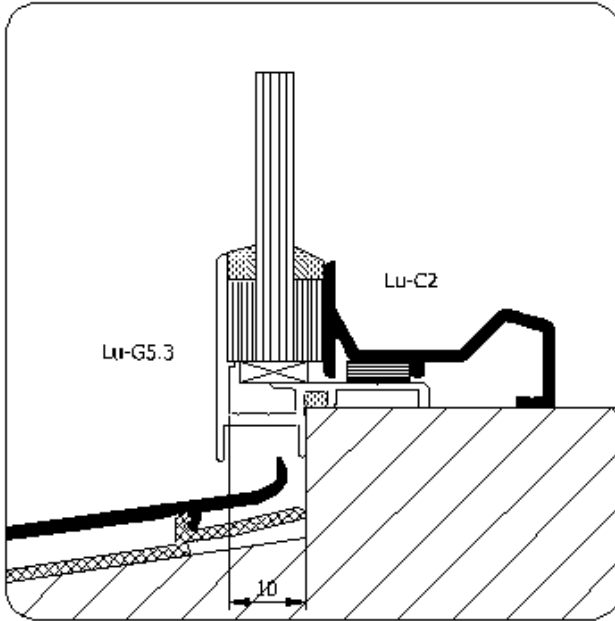

Artikelnummer: Lu-C2 brute Lu-C2.G geanodiseerd

Toepassing:

Binnenbeglazing voor ramen en kozijnen.

Plaatsing aan de binnenzijde, mogelijk in combinatie met aan de buitenzijde Lu.G5.3 – Lu.G6.3 – Lu.G8.3 – Lu.G9.3 (zowel brute als geanodiseerd)

Bevestigen met schroeven

Uitvoering:

Brute & Geanodiseerd

- Handelslengte 5 meter
- Op maat

Kunststof profiel wordt los meegeleverd

In kleur moffelen op aanvraag

Bewerkingen:

Standaard voorzien van verzonken schroefgaten.

Bij bestelling op maat wordt standaard het profiel aan de uiteinden worden opgedamd..