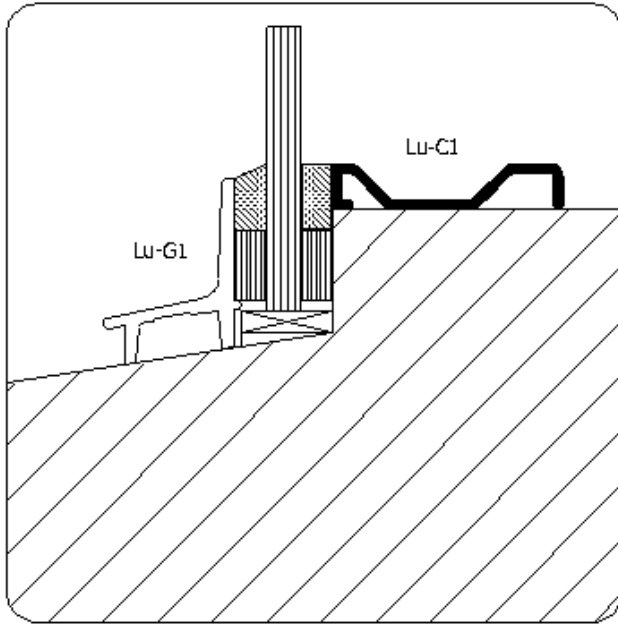

**Artikelnummer: Lu-C1 brute Lu-C1.G geanodiseerd**

**Toepassing:**

Binnenbeglazing voor ramen en kozijnen.

Plaatsing aan de binnenzijde, in combinatie met Lu-G1 aan de buitenzijde.

Bevestigen met schroeven

**Uitvoering:**

Brute & Geanodiseerd

- Handelslengte 5 meter
- Op maat

**Bewerkingen:**

Standaard voorzien van verzonken schroefgaten.

Bij bestelling op maat wordt standaard het profiel aan de uiteinden worden opgedamd..