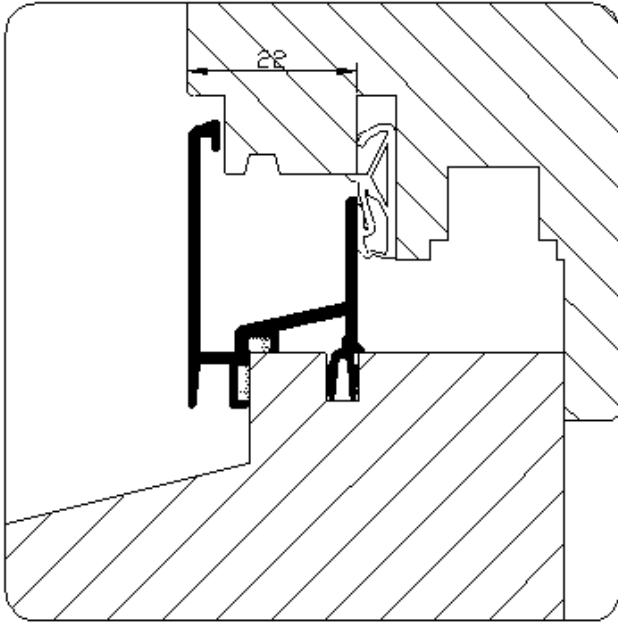

Artikelnummer: Lu-B5.I.G geanodiseerd

Toepassing:

Verhoogd en verbreed raamaanslagprofiel voor naar binnen draaiende of draaivalramen met rondom opschroefbare sluitplaten.

Bevestigen dmv inslag.

Uitvoering:

Geanodiseerd

- Handelslengte 5 meter
- Op maat

In kleur moffelen op aanvraag

Bewerkingen:

Standaard voorzien van afvoergleuven.

Eindstukjes beschikbaar (Eindst.B5.3.A)