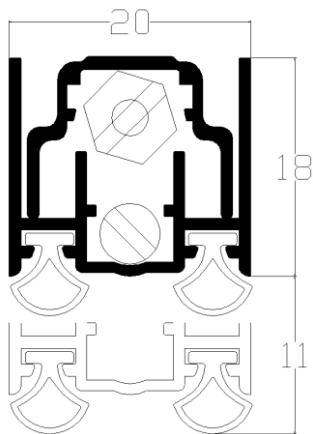

Artikel-Lu-370###

	Prijs per stuk	Prijs per stuk	maximale	
	stnd. lgt.	op maat	maat	inkortbaar
Lu-370043	26,85	30,87	43 cm	10 cm
Lu-370053	24,94	28,68	53 cm	10 cm
Lu-370063	25,55	29,37	63 cm	10 cm
Lu-370073	26,19	30,11	73 cm	10 cm
Lu-370083	26,85	30,87	83 cm	10 cm
Lu-370093	27,49	31,85	93 cm	10 cm
Lu-370103	28,12	32,33	103 cm	10 cm
Lu-370113	28,75	33,06	113 cm	10 cm
Lu-370123	29,38	33,80	123 cm	10 cm
Lu-370133	29,95	34,45	133 cm	10 cm

Langere lengtes kunnen op aanvraag worden geleverd.

Artikelnummer: Lu-370###

Omschrijving: tocht, rook en geluidsisolatie tot 45 dB.

Toepassing:

- Houten deuren
- PVC deuren
- Metalen deuren

Montage: D.m.v. schroeven in het midden van profiel (dorpel hoeft niet uit elkaar te worden genomen)

Freesmaat: 20 x 18 mm.

Slag/maximale uitval: 11 mm.