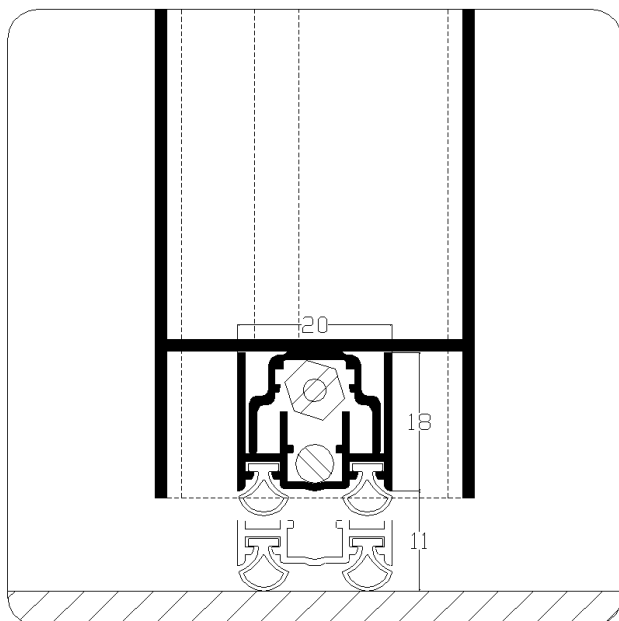

Artikel-Lu-370###

	Prijs per stuk	Prijs per stuk	maximale	
	stnd. lgt.	op maat	maat	inkortbaar
Lu-370043	26,85	30,87	43 cm	10 cm
Lu-370053	24,94	28,68	53 cm	10 cm
Lu-370063	25,55	29,37	63 cm	10 cm
Lu-370073	26,19	30,11	73 cm	10 cm
Lu-370083	26,85	30,87	83 cm	10 cm
Lu-370093	27,49	31,85	93 cm	10 cm
Lu-370103	28,12	32,33	103 cm	10 cm
Lu-370113	28,75	33,06	113 cm	10 cm
Lu-370123	29,38	33,80	123 cm	10 cm
Lu-370133	29,95	34,45	133 cm	10 cm

Langere lengtes kunnen op aanvraag worden geleverd.

Artikelnummer: Lu-370###

Omschrijving: tocht, rook en geluidsisolatie tot 45 dB.

Toepassing:

- Houten deuren
- PVC deuren
- Metalen deuren

Montage: D.m.v. schroeven in het midden van profiel (dorpel hoeft niet uit elkaar te worden genomen)

Freesmaat: 20 x 18 mm.

Slag/maximale uitval: 11 mm.