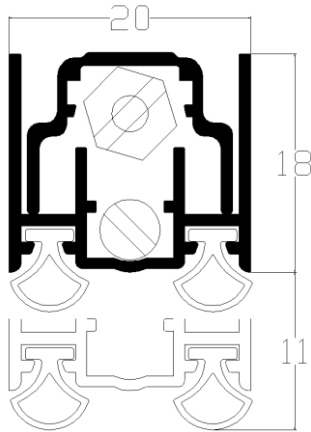

Artikel-Lu-370###

Artikel-Lu-370###	Prijs per stuk stnd. lgt.	Prijs per stuk op maat	maximale maat	inkortbaar
Lu-370043	25,49	29,32	43 cm	10 cm
Lu-370053	23,69	27,24	53 cm	10 cm
Lu-370063	24,27	27,90	63 cm	10 cm
Lu-370073	24,88	28,60	73 cm	10 cm
Lu-370083	25,49	29,32	83 cm	10 cm
Lu-370093	26,09	30,00	93 cm	10 cm
Lu-370103	26,71	30,71	103 cm	10 cm
Lu-370113	27,31	31,40	113 cm	10 cm
Lu-370123	27,91	32,10	123 cm	10 cm
Lu-370133	28,44	32,72	133 cm	10 cm

Langere lengtes kunnen op aanvraag worden geleverd.

Artikelnummer: Lu-370###

Omschrijving: tocht, rook en geluidsisolatie tot 45 dB.

Toepassing:

- Houten deuren
- PVC deuren
- Metalen deuren

Montage: D.m.v. schroeven in het midden van profiel (dorpel hoeft niet uit elkaar te worden genomen)

Freesmaat: 20 x 18 mm.

Slag/maximale uitval: 11 mm.