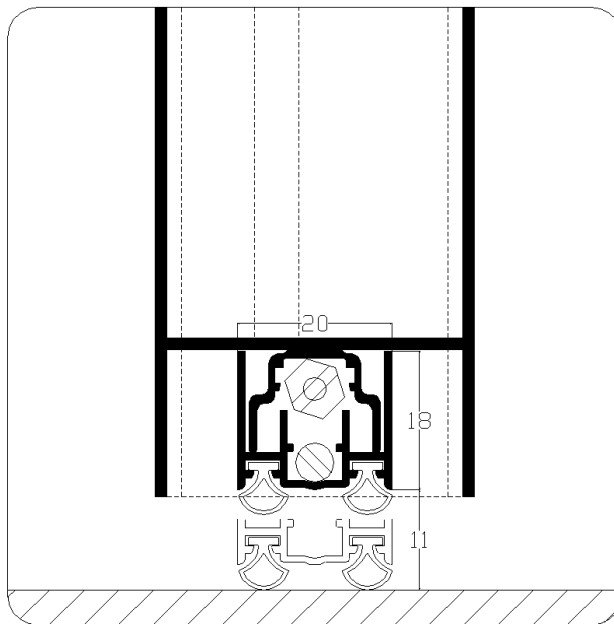

Artikel-Lu-370###

Artikel-Lu-370###	Prijs per stuk stnd. lgt.	Prijs per stuk op maat	maximale maat	inkortbaar
Lu-370043	25,49	29,32	43 cm	10 cm
Lu-370053	23,69	27,24	53 cm	10 cm
Lu-370063	24,27	27,90	63 cm	10 cm
Lu-370073	24,88	28,60	73 cm	10 cm
Lu-370083	25,49	29,32	83 cm	10 cm
Lu-370093	26,09	30,00	93 cm	10 cm
Lu-370103	26,71	30,71	103 cm	10 cm
Lu-370113	27,31	31,40	113 cm	10 cm
Lu-370123	27,91	32,10	123 cm	10 cm
Lu-370133	28,44	32,72	133 cm	10 cm

Langere lengtes kunnen op aanvraag worden geleverd.

Artikelnummer: Lu-370###

Omschrijving: tocht, rook en geluidsisolatie tot 45 dB.

Toepassing:

- Houten deuren
- PVC deuren
- Metalen deuren

Montage: D.m.v. schroeven in het midden van profiel (dorpel hoeft niet uit elkaar te worden genomen)

Freesmaat: 20 x 18 mm.

Slag/maximale uitval: 11 mm.