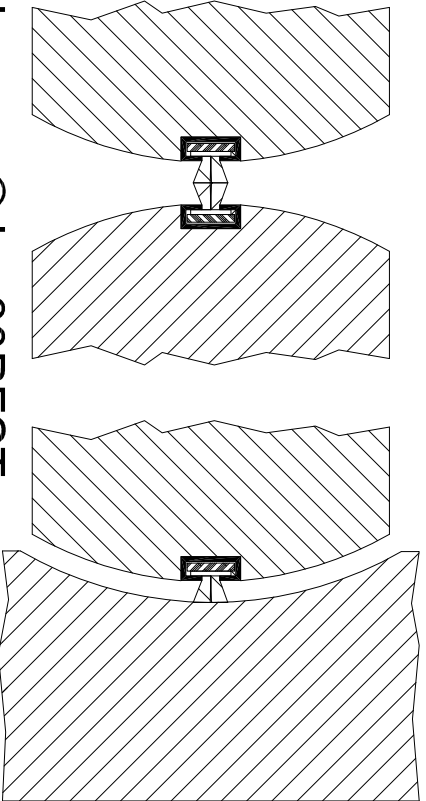

Schaal 1:2

30 minuten

Luvema® Lu-30PFST

### Toepassing:

Brandvertragend en rookwerend borstelprofiel voor toepassing in kozijn en/of de zijkant(en) van de deur of dubbele deuren.

Bevestigen met de aan de achterzijde van het profiel aangebrachte, zelfklevende tape.

Voor buitentoepassing de profielen om de 250 mm. extra vastzetten met een spijker of nietje om een blijvend optimale hechting te waarborgen.

### Uitvoeringen:

Op handelsslengten à 2.4 mtr. en op maat (max. 2400 mm).

Profiel is standaard leverbaar in de kleur rood.

Kunststof profiel met brandvertragende GRAFATE-kern, voorzien van tochtwerende borstel.