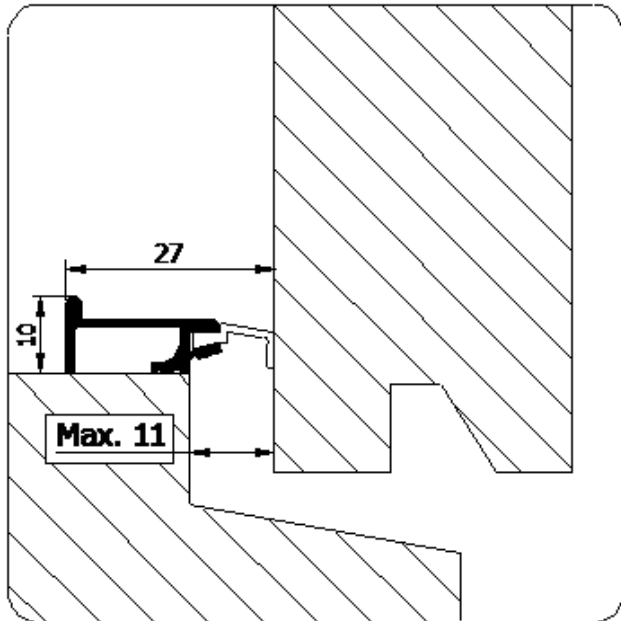

Artikelnummer: Lu-2027.AR (acrylaatverfbestendig)

Ook leverbaar in DHZ stuksverpakking

Toepassing:

Speciaal geschikt voor renovatie.

Opbouw voor naar binnen en buitendraaiende deuren/ramen. Bevestigen met spijkers.

Uitvoering:

Brute

- Handelslengte 2,1-2,2-3-6- meter
- Op maat

Profiel is van acrylaatverfbestendige TPR afdichtingslip. Speciale inlage garandeert extra afdichting. Profiel is gemaakt van extra sterk materiaal om beschadiging te voorkomen (F22 aluminium, kwaliteit 6060).

Bewerkingen:

Handelslengte voorzien van spijkergaten .