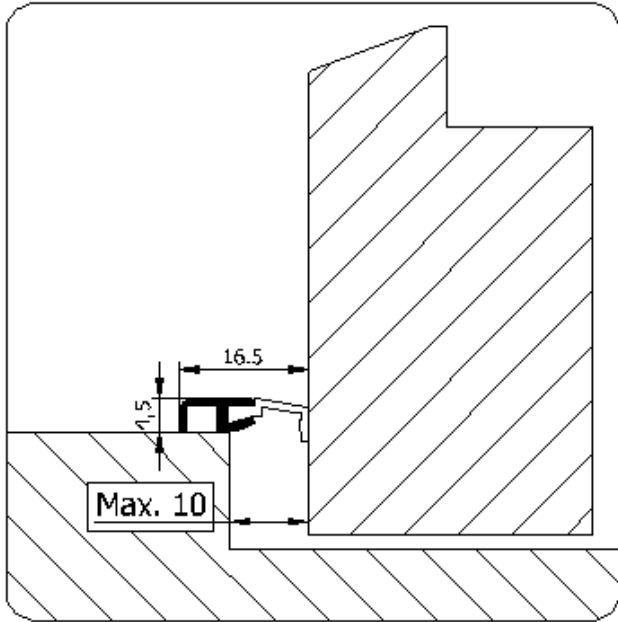

Artikelnummer: Lu-2016.AR (acrylaatverfbestendig)

Toepassing:

Speciaal geschikt voor renovatie.

Opbouw voor naar binnen en buitendraaiende deuren/ramen. Bevestigen met spijkers.

Uitvoering:

Brute

- Handelslengte 2,1-2,2-3-6- meter
- Op maat

Profiel is standaard voorzien van acrylaatverfbestendige TPR afdichtingslip. Speciale inlage garandeert extra afdichting. Profiel is gemaakt van extra sterk materiaal om beschadiging te voorkomen (F22 aluminium, kwaliteit 6060).