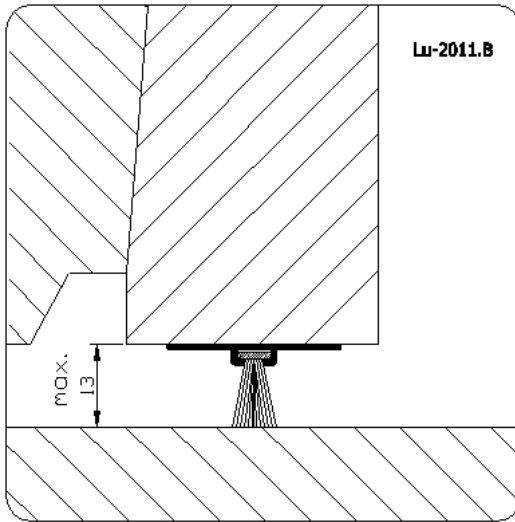

Artikelnummer: Lu2011.B

Ook leverbaar in DHZ stuksverpakking

Toepassing:

Tochtprofiel voor onder deuren. Bevestigen met schroeven.

Uitvoering:

Brute

- Handelslengte 3-5-6 meter
- Op maat

Profiel is standaard voorzien van grijze borstel afdichtingslip.

Bewerkingen:

Standaard voorzien van schroefgaten. Ook te bevestigen met behulp van tweezijdig tape.