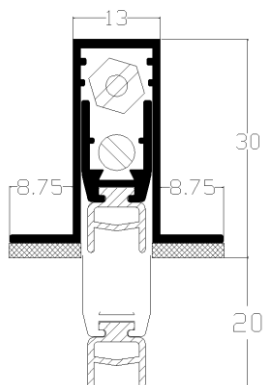

Artikel-Lu-1800FS###

	Prijs per stuk	Prijs per Stuk	maximale maat	inkortbaar
Lu-1800FS043	45,00	49,02	43 cm	10 cm
Lu-1800FS053	43,00	46,71	53 cm	10 cm
Lu-1800FS063	43,68	47,49	63 cm	10 cm
Lu-1800FS073	44,32	48,25	73 cm	10 cm
Lu-1800FS083	45,00	49,02	83 cm	10 cm
Lu-1800FS093	45,68	49,81	93 cm	10 cm
Lu-1800FS103	52,39	56,61	103 cm	10 cm
Lu-1800FS113	53,06	57,38	113 cm	10 cm
Lu-1800FS123	53,71	58,15	123 cm	10 cm
Lu-1800FS133	54,41	58,92	133 cm	10 cm

Langere lengtes kunnen op aanvraag worden geleverd.

Artikelnummer: Lu-1800FS###

Omschrijving: tocht, rook, geluidwerend en brandvertragend tot 60 minuten.

Ook te plaatsen indien infreesing te groot is.

Valdorpel kan ook worden geplaatst in te grote infreesing.

Toepassing

- Houten deuren
- PVC deuren

Montage: dmv schroeven door de vleugels, valdorpel hoeft niet uit elkaar te worden genomen

Freesmaat: 13 x 30 mm.

Slag/maximale uitval: 20 mm.