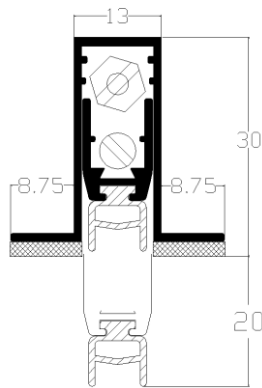

Artikel-Lu-1800FS###

	Prijs per stuk	Prijs per Stuk	maximale	inkortbaar
	stnd. lgt.	op maat	maat	
Lu-1800FS043	42,74	46,56	43 cm	10 cm
Lu-1800FS053	40,84	44,36	53 cm	10 cm
Lu-1800FS063	41,48	45,11	63 cm	10 cm
Lu-1800FS073	42,09	45,83	73 cm	10 cm
Lu-1800FS083	42,74	46,56	83 cm	10 cm
Lu-1800FS093	43,38	47,30	93 cm	10 cm
Lu-1800FS103	49,75	53,76	103 cm	10 cm
Lu-1800FS113	50,40	54,50	113 cm	10 cm
Lu-1800FS123	51,02	55,23	123 cm	10 cm
Lu-1800FS133	51,67	55,96	133 cm	10 cm

Langere lengtes kunnen op aanvraag worden geleverd.

Artikelnummer: Lu-1800FS###

Omschrijving: tocht, rook, geluidwerend en brandvertragend tot 60 minuten.

Ook te plaatsen indien infreesing te groot is.

Valdorpel kan ook worden geplaatst in te grote infreesing.

Toepassing

- Houten deuren
- PVC deuren

Montage: dmv schroeven door de vleugels, valdorpel hoeft niet uit elkaar te worden genomen

Freesmaat: 13 x 30 mm.

Slag/maximale uitval: 20 mm.