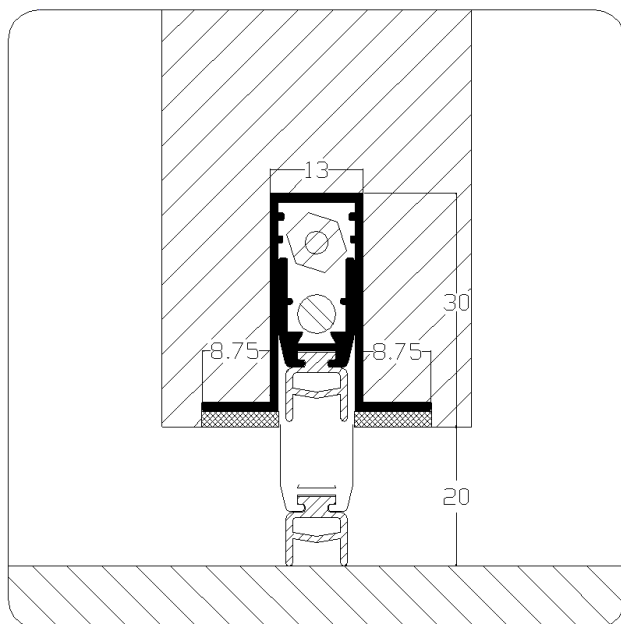

Artikel-Lu-1800FS###

	Prijs per stuk	Prijs per Stuk	maximale maat	inkortbaar
Lu-1800FS043	45,00	49,02	43 cm	10 cm
Lu-1800FS053	43,00	46,71	53 cm	10 cm
Lu-1800FS063	43,68	47,49	63 cm	10 cm
Lu-1800FS073	44,32	48,25	73 cm	10 cm
Lu-1800FS083	45,00	49,02	83 cm	10 cm
Lu-1800FS093	45,68	49,81	93 cm	10 cm
Lu-1800FS103	52,39	56,61	103 cm	10 cm
Lu-1800FS113	53,06	57,38	113 cm	10 cm
Lu-1800FS123	53,71	58,15	123 cm	10 cm
Lu-1800FS133	54,41	58,92	133 cm	10 cm

Langere lengtes kunnen op aanvraag worden geleverd.

Artikelnummer: Lu-1800FS###

Omschrijving: tocht, rook, geluidwerend en brandvertragend tot 60 minuten.

Ook te plaatsen indien infreesing te groot is.

Valdorpel kan ook worden geplaatst in te grote infreesing.

Toepassing

- Houten deuren
- PVC deuren

Montage: dmv schroeven door de vleugels, valdorpel hoeft niet uit elkaar te worden genomen

Freesmaat: 13 x 30 mm.

Slag/maximale uitval: 20 mm.