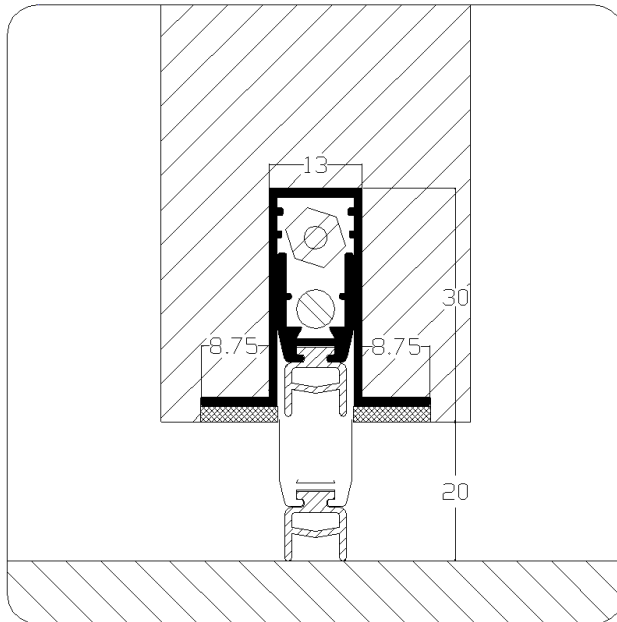

Artikel-Lu-1800FS###

	Prijs per stuk	Prijs per Stuk	maximale	inkortbaar
	stnd. lgt.	op maat	maat	
Lu-1800FS043	42,74	46,56	43 cm	10 cm
Lu-1800FS053	40,84	44,36	53 cm	10 cm
Lu-1800FS063	41,48	45,11	63 cm	10 cm
Lu-1800FS073	42,09	45,83	73 cm	10 cm
Lu-1800FS083	42,74	46,56	83 cm	10 cm
Lu-1800FS093	43,38	47,30	93 cm	10 cm
Lu-1800FS103	49,75	53,76	103 cm	10 cm
Lu-1800FS113	50,40	54,50	113 cm	10 cm
Lu-1800FS123	51,02	55,23	123 cm	10 cm
Lu-1800FS133	51,67	55,96	133 cm	10 cm

Langere lengtes kunnen op aanvraag worden geleverd.

Artikelnummer: Lu-1800FS###

Omschrijving: tocht, rook, geluidwerend en brandvertragend tot 60 minuten.

Ook te plaatsen indien infreesing te groot is.

Valdorpel kan ook worden geplaatst in te grote infreesing.

Toepassing

- Houten deuren
- PVC deuren

Montage: dmv schroeven door de vleugels, valdorpel hoeft niet uit elkaar te worden genomen

Freesmaat: 13 x 30 mm.

Slag/maximale uitval: 20 mm.