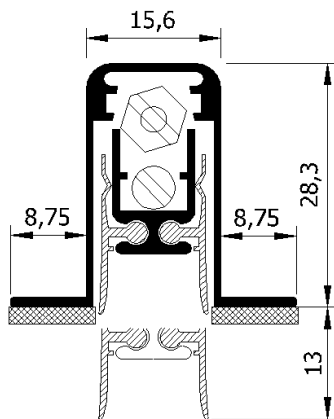

Valdorpel brand-, rook en geluidwerend

Artikel-Lu-1800CNSFS###