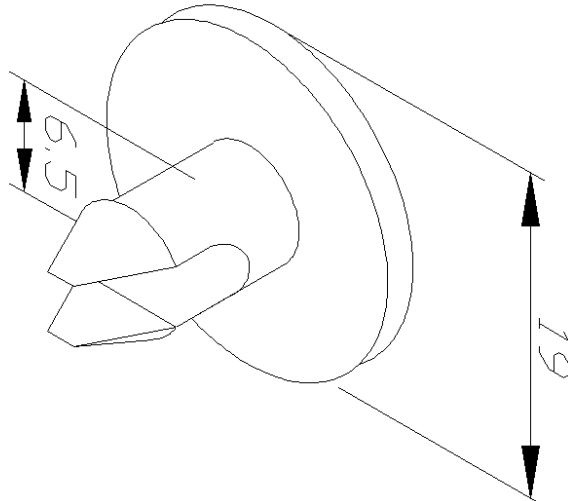

Langere lengtes kunnen op aanvraag worden geleverd.

Artikelnummer: Lu-1800CNSFS###

Omschrijving:

Valdorpel is geluidwerend (45 dB.), brandvertragend en rookafsluitend door toepassing van Grafate strips. Horizontaal sluitingsmechanisme, bij sluiting gelijkmatige drukverdeling over de lengte van het afsluitprofiel. Instelbaar, indien vloer onregelmatig is of scheef loopt, d.m.v. instelschroef. Verkrijgbaar met een slijtvast afdichtingsrubber dat bestaat uit een coextrusie van verschuimd Dutra (EPDM). Afwijkende lengtes op aanvraag.

Toepassing:

- Houten deuren

Verkrijgbare lengtematen:

43-53-63-73-83-93-103-113-123 cm
Dorpels zijn max. 10 cm inkortbaar.

Freesmaat: 15,6 x 33,6 mm.

Slag: 13 mm.

Luvema is de eerste leverancier die valdorpels levert die brandwerend en rookvertragend zijn. Dit is mogelijk door het toepassen van GRAFATE-strips. Het materiaal GRAFATE heeft de volgende voordelen:

4. Inslagplaatje

Artikelnummer: inslagplaatje 19

Omschrijving:

Als aanslag voor de bediening van de valdorpels. Het plaatje kan worden ingeslagen in een gat van 6 mm.

Verkrijgbare maat:

19 mm doorsnede

Boormaat: 6 mm.