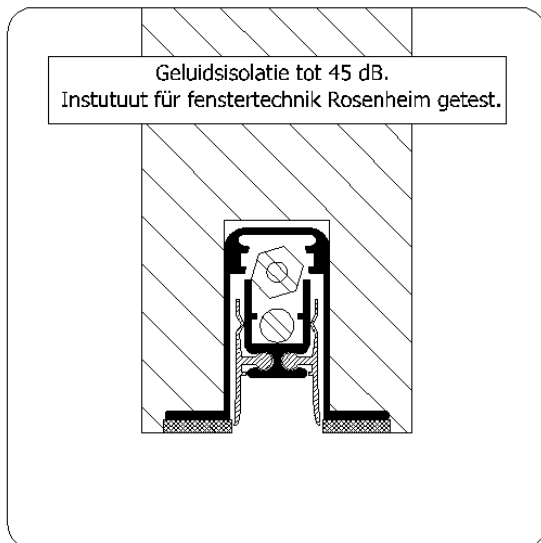

	Prijs per stuk stnd. lgt.	Prijs per stuk op maat	maximale maat	inkortbaar
Lu-1800CNSFS043	83,81	93,88	43 cm	10 cm
Lu-1800CNSFS053	79,51	88,94	53 cm	10 cm
Lu-1800CNSFS063	80,94	90,59	63 cm	10 cm
Lu-1800CNSFS073	82,38	92,24	73 cm	10 cm
Lu-1800CNSFS083	83,81	93,88	83 cm	10 cm
Lu-1800CNSFS093	85,24	95,54	93 cm	10 cm
Lu-1800CNSFS103	92,22	102,71	103 cm	10 cm
Lu-1800CNSFS113	93,67	104,39	113 cm	10 cm
Lu-1800CNSFS133	95,11	106,05	123 cm	10 cm
Lu-1800CNSFS133	96,62	107,79	133 cm	10 cm

Langere lengtes kunnen op aanvraag worden geleverd.

Artikelnummer: Lu-1800CNSFS###

Omschrijving:

Valdorpel is geluidwerend (45 dB.), brandvertragend en rookafsluitend door toepassing van Grafate strips. Horizontaal sluitingsmechanisme, bij sluiting gelijkmatige drukverdeling over de lengte van het afsluitprofiel. Instelbaar, indien vloer onregelmatig is of scheef loopt, d.m.v. instelschroef. Verkrijgbaar met een slijtvast afdichtingsrubber dat bestaat uit een coextrusie van verschuimd Dutra (EPDM). Afwijkende lengtes op aanvraag.

Toepassing:

- Houten deuren

Verkrijgbare lengtematen:

43-53-63-73-83-93-103-113-123 cm
Dorpels zijn max. 10 cm inkortbaar.

Freesmaat: 15,6 x 33,6 mm.

Slag: 13 mm.

Luvema is de eerste leverancier die valdorpels levert die brandwerend en rookvertragend zijn. Dit is mogelijk door het toepassen van GRAFATE-strips. Het materiaal GRAFATE heeft de volgende voordelen:

4. Inslagplaatje

Artikelnummer: inslagplaatje 19

Omschrijving:

Als aanslag voor de bediening van de valdorpels. Het plaatje kan worden ingeslagen in een gat van 6 mm.

Verkrijgbare maat:

19 mm doorsnede

Boormaat: 6 mm.