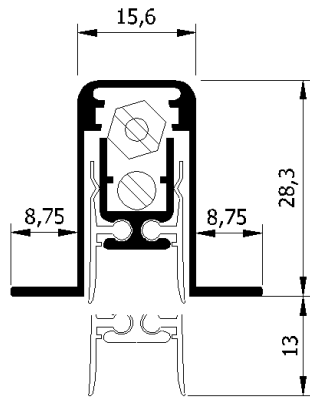

Geluidsisolerende valdorpel met zijpootjes tbv montage

Artikel-Lu-1800CNS###

	Prijs per stuk	Prijs per stuk	maximale	
	std. lgt.	Op maat	maat	inkortbaar
Lu-1800CNS043	67,17	77,24	43 cm	10 cm
Lu-1800CNS053	62,85	72,28	53 cm	10 cm
Lu-1800CNS063	64,29	73,94	63 cm	10 cm
Lu-1800CNS073	65,72	75,59	73 cm	10 cm
Lu-1800CNS083	67,17	77,24	83 cm	10 cm
Lu-1800CNS093	68,60	78,90	93 cm	10 cm
Lu-1800CNS103	70,02	80,53	103 cm	10 cm
Lu-1800CNS113	71,47	82,20	113 cm	10 cm
Lu-1800CNS123	72,92	83,85	123 cm	10 cm
Lu-1800CNS133	74,43	85,59	133 cm	10 cm

Langere lengtes kunnen op aanvraag worden geleverd.

Artikelnummer: Lu-1800CNS###

Omschrijving:

Bij montage dorpel is het niet noodzakelijk de dorpel uit elkaar te nemen.

Geluidsisolatie tot 45 dB. (getest door Rosenheim instituut)
Horizontaal sluitingsmechanisme, bij sluiting gelijkmatige drukverdeling over de lengte van het afsluitprofiel. Instelbaar indien vloer onregelmatig is of scheef loopt, d.m.v. instelschroef.

Dubbel afdichtingsprofiel van soepel silicone met hoge afdichtingswaarde .

Toepassing:

- Houten deuren
- PVC deuren (euronutmaat)

Verkrijgbare lengtematen:

43-53-63-73-83-93-103-113-123 cm

Dorpels zijn max. 10 cm inkortbaar.

Afwijkende lengtes op aanvraag.

Freesmaat: 15,6 x 30,3 mm.

Slag: 13 mm.