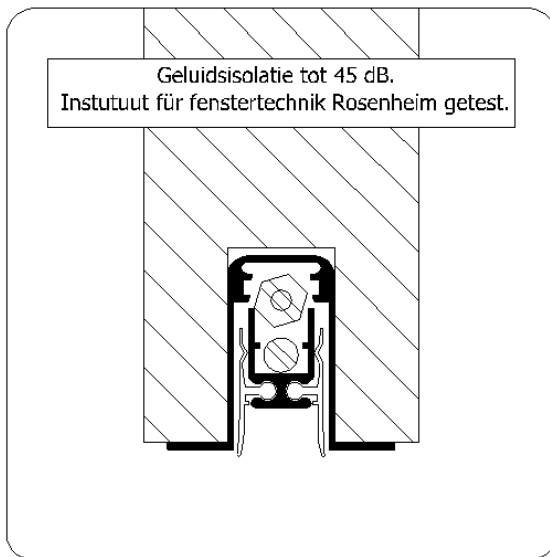

Geluidsisolerende valdorpel met zijpootjes tbv montage

Artikel-Lu-1800CNS###

	Prijs per stuk	Prijs per stuk	maximale	
	std. lgt.	Op maat	maat	inkortbaar
Lu-1800CNS043	67,17	77,24	43 cm	10 cm
Lu-1800CNS053	62,85	72,28	53 cm	10 cm
Lu-1800CNS063	64,29	73,94	63 cm	10 cm
Lu-1800CNS073	65,72	75,59	73 cm	10 cm
Lu-1800CNS083	67,17	77,24	83 cm	10 cm
Lu-1800CNS093	68,60	78,90	93 cm	10 cm
Lu-1800CNS103	70,02	80,53	103 cm	10 cm
Lu-1800CNS113	71,47	82,20	113 cm	10 cm
Lu-1800CNS123	72,92	83,85	123 cm	10 cm
Lu-1800CNS133	74,43	85,59	133 cm	10 cm

Langere lengtes kunnen op aanvraag worden geleverd.

Artikelnummer: Lu-1800CNS###

Omschrijving:

Bij montage dorpel is het niet noodzakelijk de dorpel uit elkaar te nemen.

Geluidsisolatie tot 45 dB. (getest door Rosenheim instituut)
Horizontaal sluitingsmechanisme, bij sluiting gelijkmatige drukverdeling over de lengte van het afsluitprofiel. Instelbaar indien vloer onregelmatig is of scheef loopt, d.m.v. instelschroef.

Dubbel afdichtingsprofiel van soepel silicone met hoge afdichtingswaarde .

Toepassing:

- Houten deuren
- PVC deuren (euronutmaat)

Verkrijgbare lengtematen:

43-53-63-73-83-93-103-113-123 cm

Dorpels zijn max. 10 cm inkortbaar.

Afwijkende lengtes op aanvraag.

Freesmaat: 15,6 x 30,3 mm.

Slag: 13 mm.