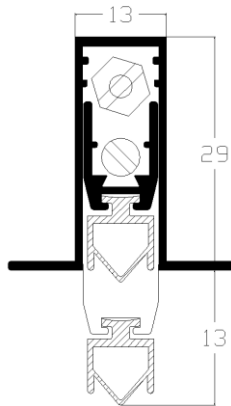

Artikel Lu-1800###

	Prijs per stuk	Prijs per Stuk	maximale maat	inkortbaar
LU-1800043	25,49	29,32	43 cm	10 cm
LU-1800053	23,58	27,12	53 cm	10 cm
LU-1800063	24,24	27,86	63 cm	10 cm
LU-1800073	24,85	28,59	73 cm	10 cm
LU-1800083	25,49	29,32	83 cm	10 cm
LU-1800093	26,15	30,04	93 cm	10 cm
LU-1800103	26,75	30,76	103 cm	10 cm
LU-1800113	27,41	31,53	113 cm	10 cm
LU-1800123	28,04	32,24	123 cm	10 cm
LU-1800133	28,69	32,98	133 cm	10 cm

Langere lengtes kunnen op aanvraag worden geleverd.

Artikelnummer: Lu-1800###

Omschrijving: valdorpel geschikt om geluid (tot 35dB), tocht, stof en rook tegen te houden.

Valdorpel kan ook worden geplaatst in te grote infreesing.

De voldorpel is voorzien van een coextrusie van verschuimd Dutra (EPDM).

Toepassing

- Houten deuren
- PVC deuren (euronutmaat)

Montage: valdorpel kan worden bevestigd d.m.v. schroeven door de "vleugels" van het profiel. Uit elkaar nemen van de valdorpel is dus niet noodzakelijk.

Freesmaat: 13 x 30 mm.

Slag/maximale uitval : 13 mm.