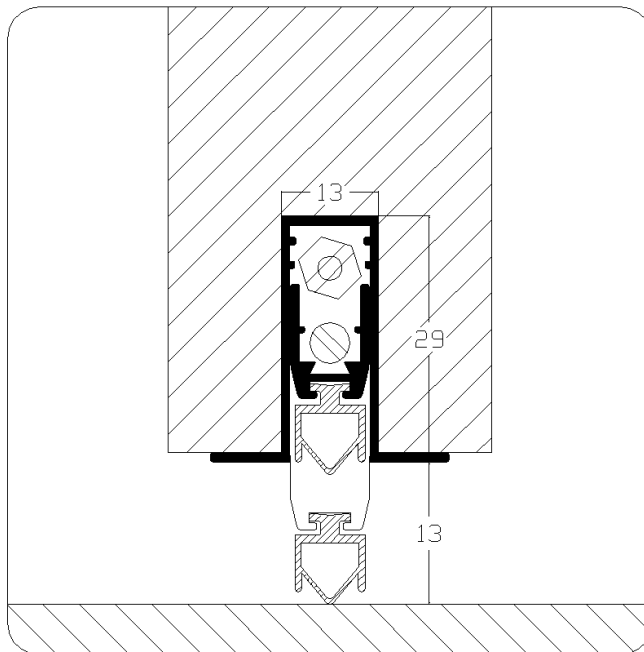

Artikel Lu-1800###

	Prijs per stuk	Prijs per Stuk	maximale maat	inkortbaar
LU-1800043	25,49	29,32	43 cm	10 cm
LU-1800053	23,58	27,12	53 cm	10 cm
LU-1800063	24,24	27,86	63 cm	10 cm
LU-1800073	24,85	28,59	73 cm	10 cm
LU-1800083	25,49	29,32	83 cm	10 cm
LU-1800093	26,15	30,04	93 cm	10 cm
LU-1800103	26,75	30,76	103 cm	10 cm
LU-1800113	27,41	31,53	113 cm	10 cm
LU-1800123	28,04	32,24	123 cm	10 cm
LU-1800133	28,69	32,98	133 cm	10 cm

Langere lengtes kunnen op aanvraag worden geleverd.

Artikelnummer: Lu-1800###

Omschrijving: valdorpel geschikt om geluid (tot 35dB), tocht, stof en rook tegen te houden.

Valdorpel kan ook worden geplaatst in te grote infreesing.

De voldorpel is voorzien van een coextrusie van verschuimd Dutra (EPDM).

Toepassing

- Houten deuren
- PVC deuren (euronutmaat)

Montage: valdorpel kan worden bevestigd d.m.v. schroeven door de "vleugels" van het profiel. Uit elkaar nemen van de valdorpel is dus niet noodzakelijk.

Freesmaat: 13 x 30 mm.

Slag/maximale uitval : 13 mm.