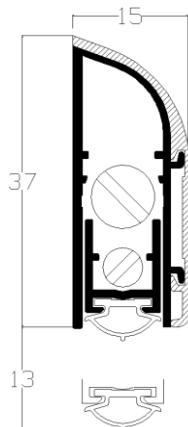

Artikel-Lu-1750###

	Prijs per Stuk	Prijs per stuk	maximale maat	inkortbaar
	stnd. lgt.	op maat		
Lu-1750043	37,45	44,91	43 cm	10 cm
Lu-1750053	35,26	42,32	53 cm	10 cm
Lu-1750063	35,99	43,20	63 cm	10 cm
Lu-1750073	36,72	44,06	73 cm	10 cm
Lu-1750083	37,45	44,91	83 cm	10 cm
Lu-1750093	38,15	45,79	93 cm	10 cm
Lu-1750103	38,88	46,67	103 cm	10 cm
Lu-1750113	39,61	47,52	113 cm	10 cm
Lu-1750123	40,33	48,39	123 cm	10 cm
Lu-1750133	41,04	49,25	133 cm	10 cm

Langere lengtes kunnen op aanvraag worden geleverd.

1750.KAP.brute	Brute = t.b.v. moffelen	12,01	12,01	133 cm
1750.KAP.VOM2	VOM2 = bronskleurig	12,01	12,01	133 cm
1750.KAP.9010	9010 = Ral 9010 gemoffeld	12,01	12,01	133 cm

Slag/maximale uitval: 13 mm.

Technische Industrie
en Handelsonderneming

LUVEMA®