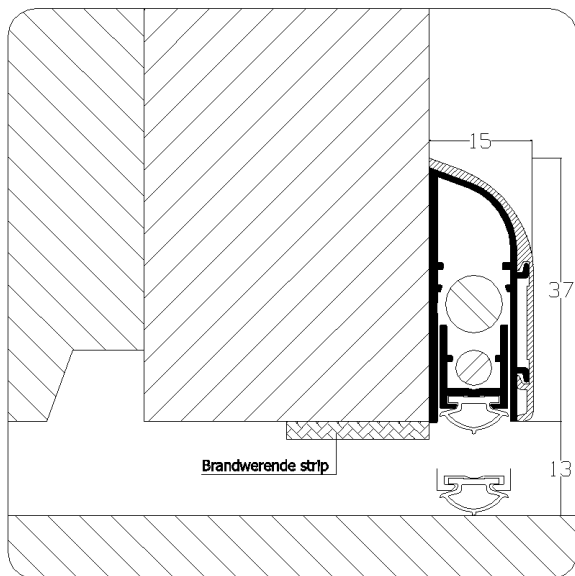

Artikelnummer: Lu-1750###

Omschrijving: valdorpel geschikt om geluid (tot 35dB), tocht, stof en rook tegen te houden.

Door onder de deur een grafate strip aan te brengen kan 60 minuten brandwerendheid worden gerealiseerd (Lu-175.F toevoegen bij bestelling, meerprijs van 11 Euro). Strip is zelfklevend uiteinde vastzetten met punaise.

In principe in iedere kleur verkrijgbaar.

De valdorpel is voorzien van een rubber dat bestaat uit een coextrusie van verschuimd Dutra (EPDM).

Toepassing

- Houten deuren
- PVC deuren
- Metalen deuren
- Glazen deuren (zelfklevende variant)

Montage: kap verwijderen en op de deur schroeven, hierna de kap vastklikken. Plakken op de deur is ook mogelijk, waardoor schroeven overbodig worden (Lu-175.P toevoegen bij bestelling, meerprijs 12,50).

Slag/maximale uitval: 13 mm.