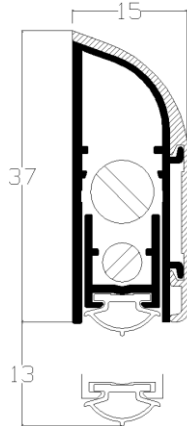

**Artikel-Lu-1750###**

	Prijs per Stuk stnd. lgt.	Prijs per stuk op maat	maximale maat	inkortbaar
Lu-1750043	35,57	42,66	43 cm	10 cm
Lu-1750053	33,49	40,20	53 cm	10 cm
Lu-1750063	34,18	41,03	63 cm	10 cm
Lu-1750073	34,87	41,85	73 cm	10 cm
Lu-1750083	35,57	42,66	83 cm	10 cm
Lu-1750093	36,24	43,49	93 cm	10 cm
Lu-1750103	36,93	4,32	103 cm	10 cm
Lu-1750113	37,62	45,14	113 cm	10 cm
Lu-1750123	38,30	45,96	123 cm	10 cm
Lu-1750133	38,98	46,77	133 cm	10 cm

*Langere lengtes kunnen op aanvraag worden geleverd.*

1750.KAP.brute	Brute = t.b.v. moffelen	11,40	11,40	133 cm
1750.KAP.VOM2	VOM2 = bronskleurig	11,40	11,40	133 cm
1750.KAP.9010	9010 = Ral 9010 gemoffeld	11,40	11,40	133 cm

**Slag/maximale uitval:** 13 mm.