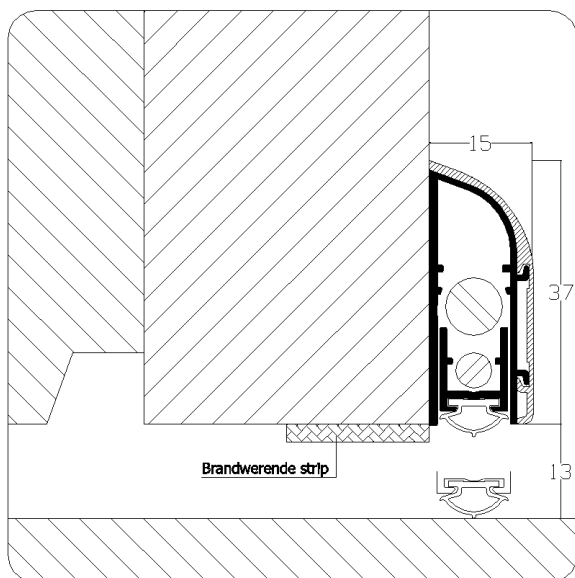

Artikelnummer: Lu-1750###

Omschrijving: valdorpel geschikt om geluid (tot 35dB), tocht, stof en rook tegen te houden.

Door onder de deur een grafate strip aan te brengen kan 60 minuten brandwerendheid worden gerealiseerd (Lu-175.F toevoegen bij bestelling, meerprijs van 11 Euro). Strip is zelfklevend uiteinde vastzetten met punaise.

In principe in iedere kleur verkrijgbaar.

De valdorpel is voorzien van een rubber dat bestaat uit een coextrusie van verschuimd Dutra (EPDM).

Toepassing

- Houten deuren
- PVC deuren
- Metalen deuren
- Glazen deuren (zelfklevende variant)

Montage: kap verwijderen en op de deur schroeven, hierna de kap vastklikken. Plakken op de deur is ook mogelijk, waardoor schroeven overbodig worden (Lu-175.P toevoegen bij bestelling, meerprijs 12,50).

Slag/maximale uitval: 13 mm.